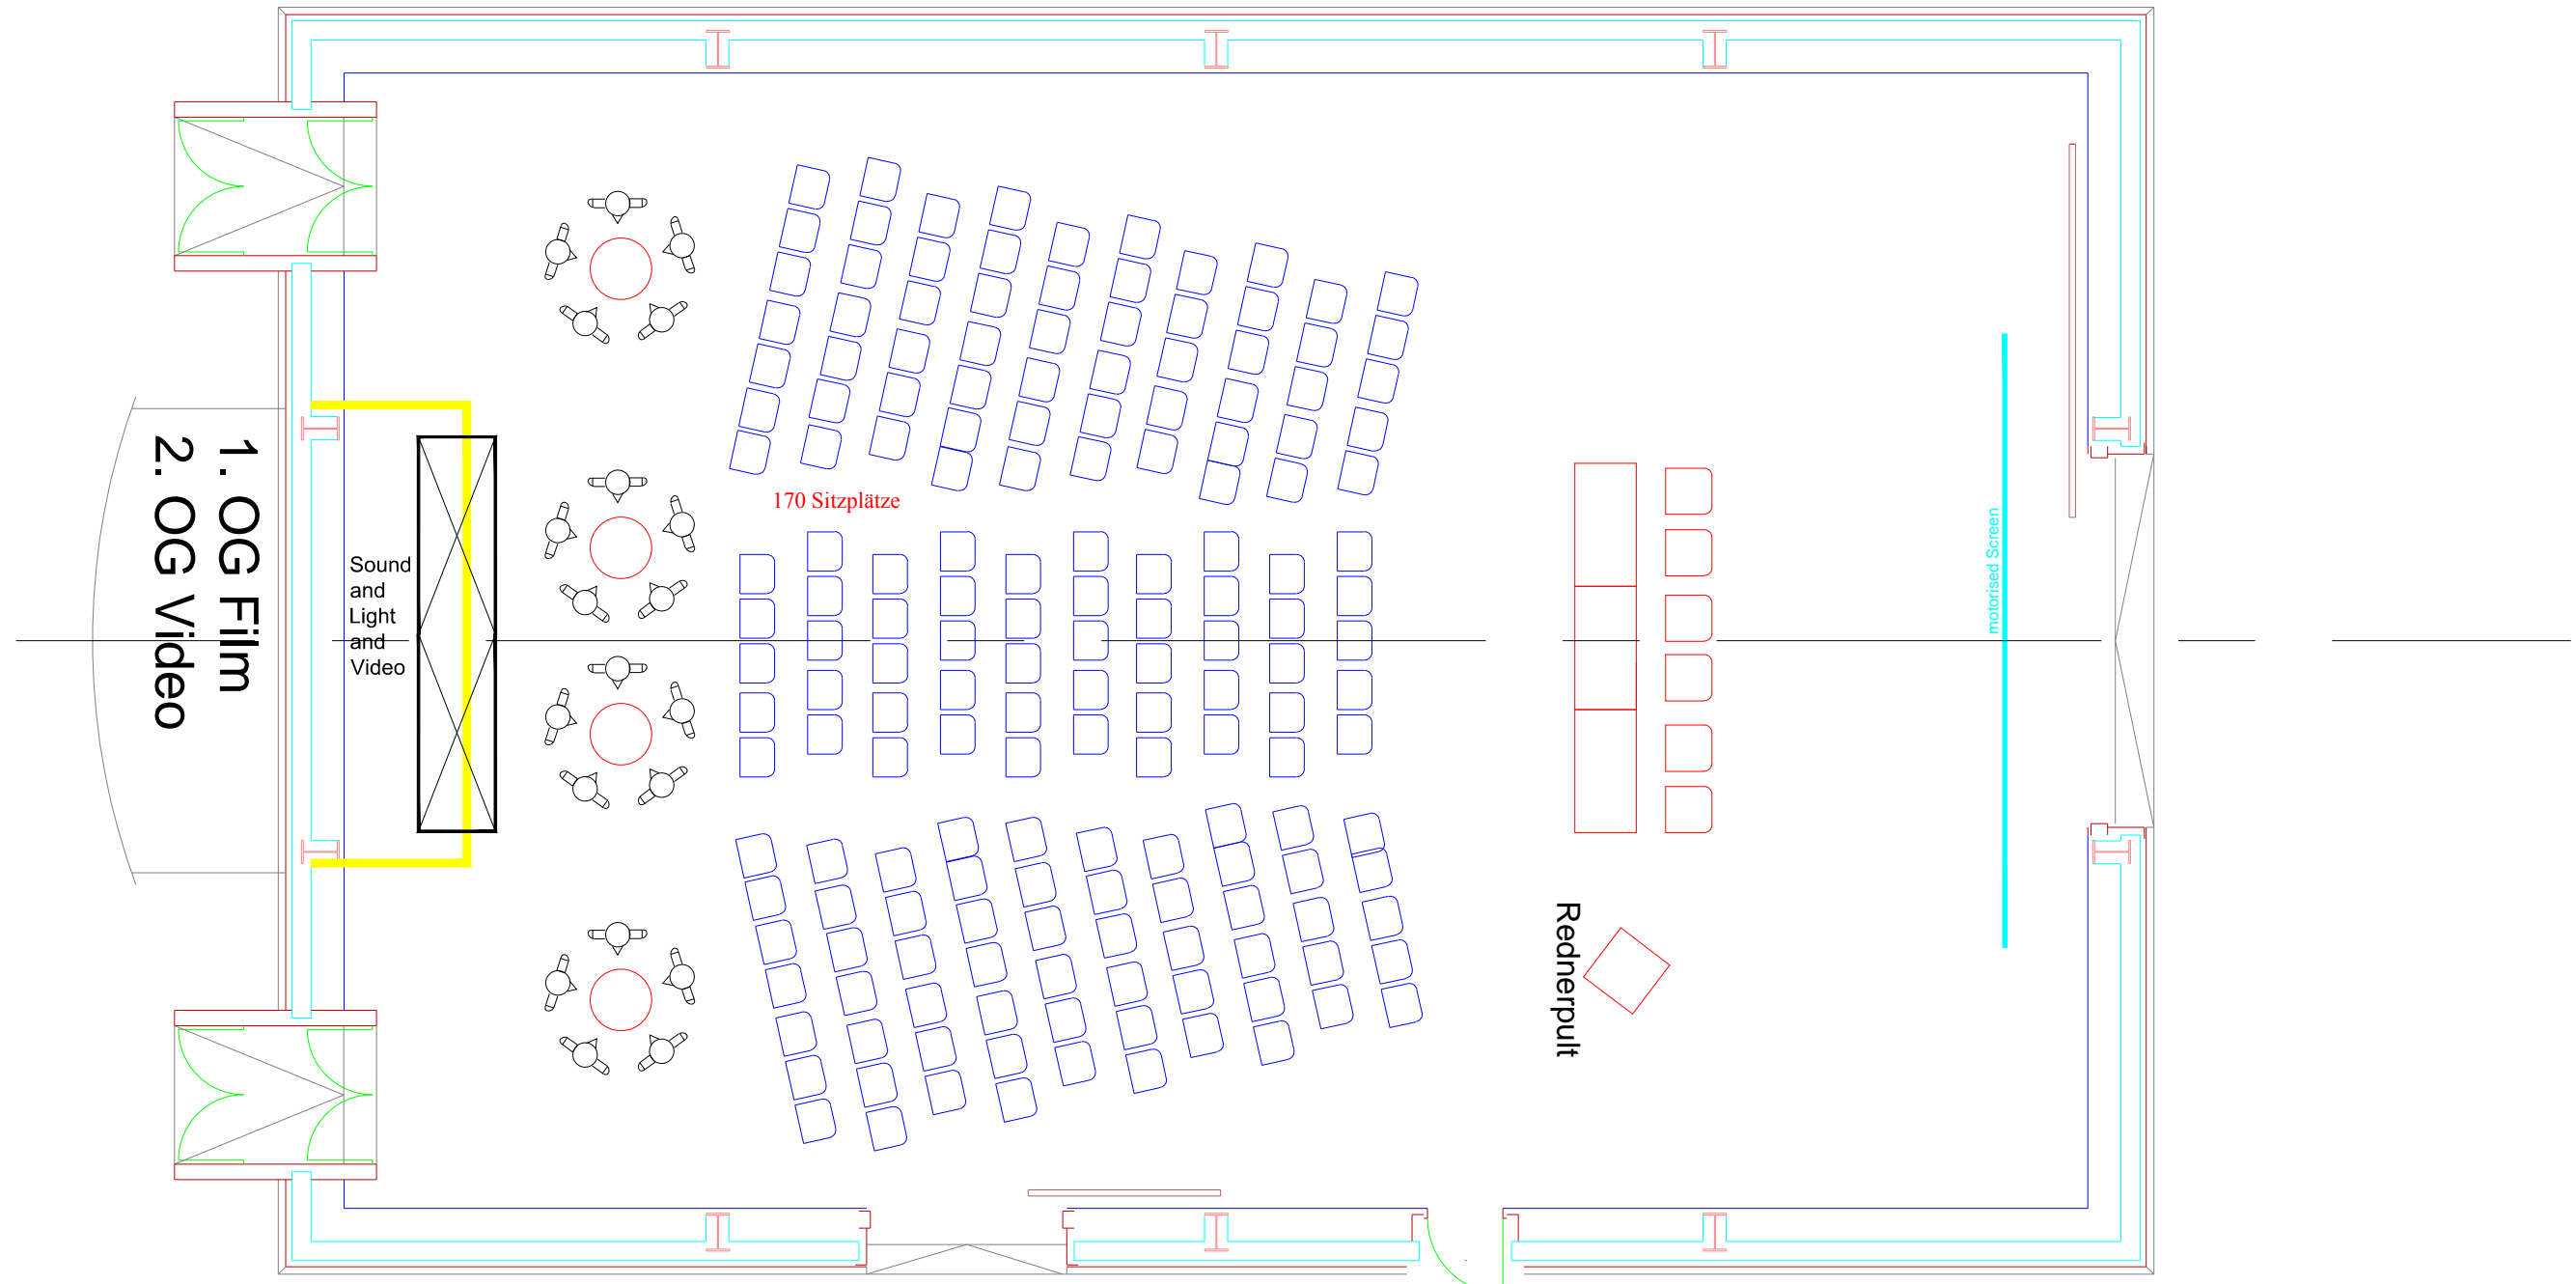

# MEDIENTHEATER

Maßstab 1,00m 2,00m 3,00m 4,00m 5,00m 6,00m 7,00m 8,00m

präsidiale Bestuhlung Variante Medientheater ZKM		
Objekt Medientheater ZKM	Proj. No. Medientheater	Rev.
Skala 1:100	Gez. Manuel Weber	