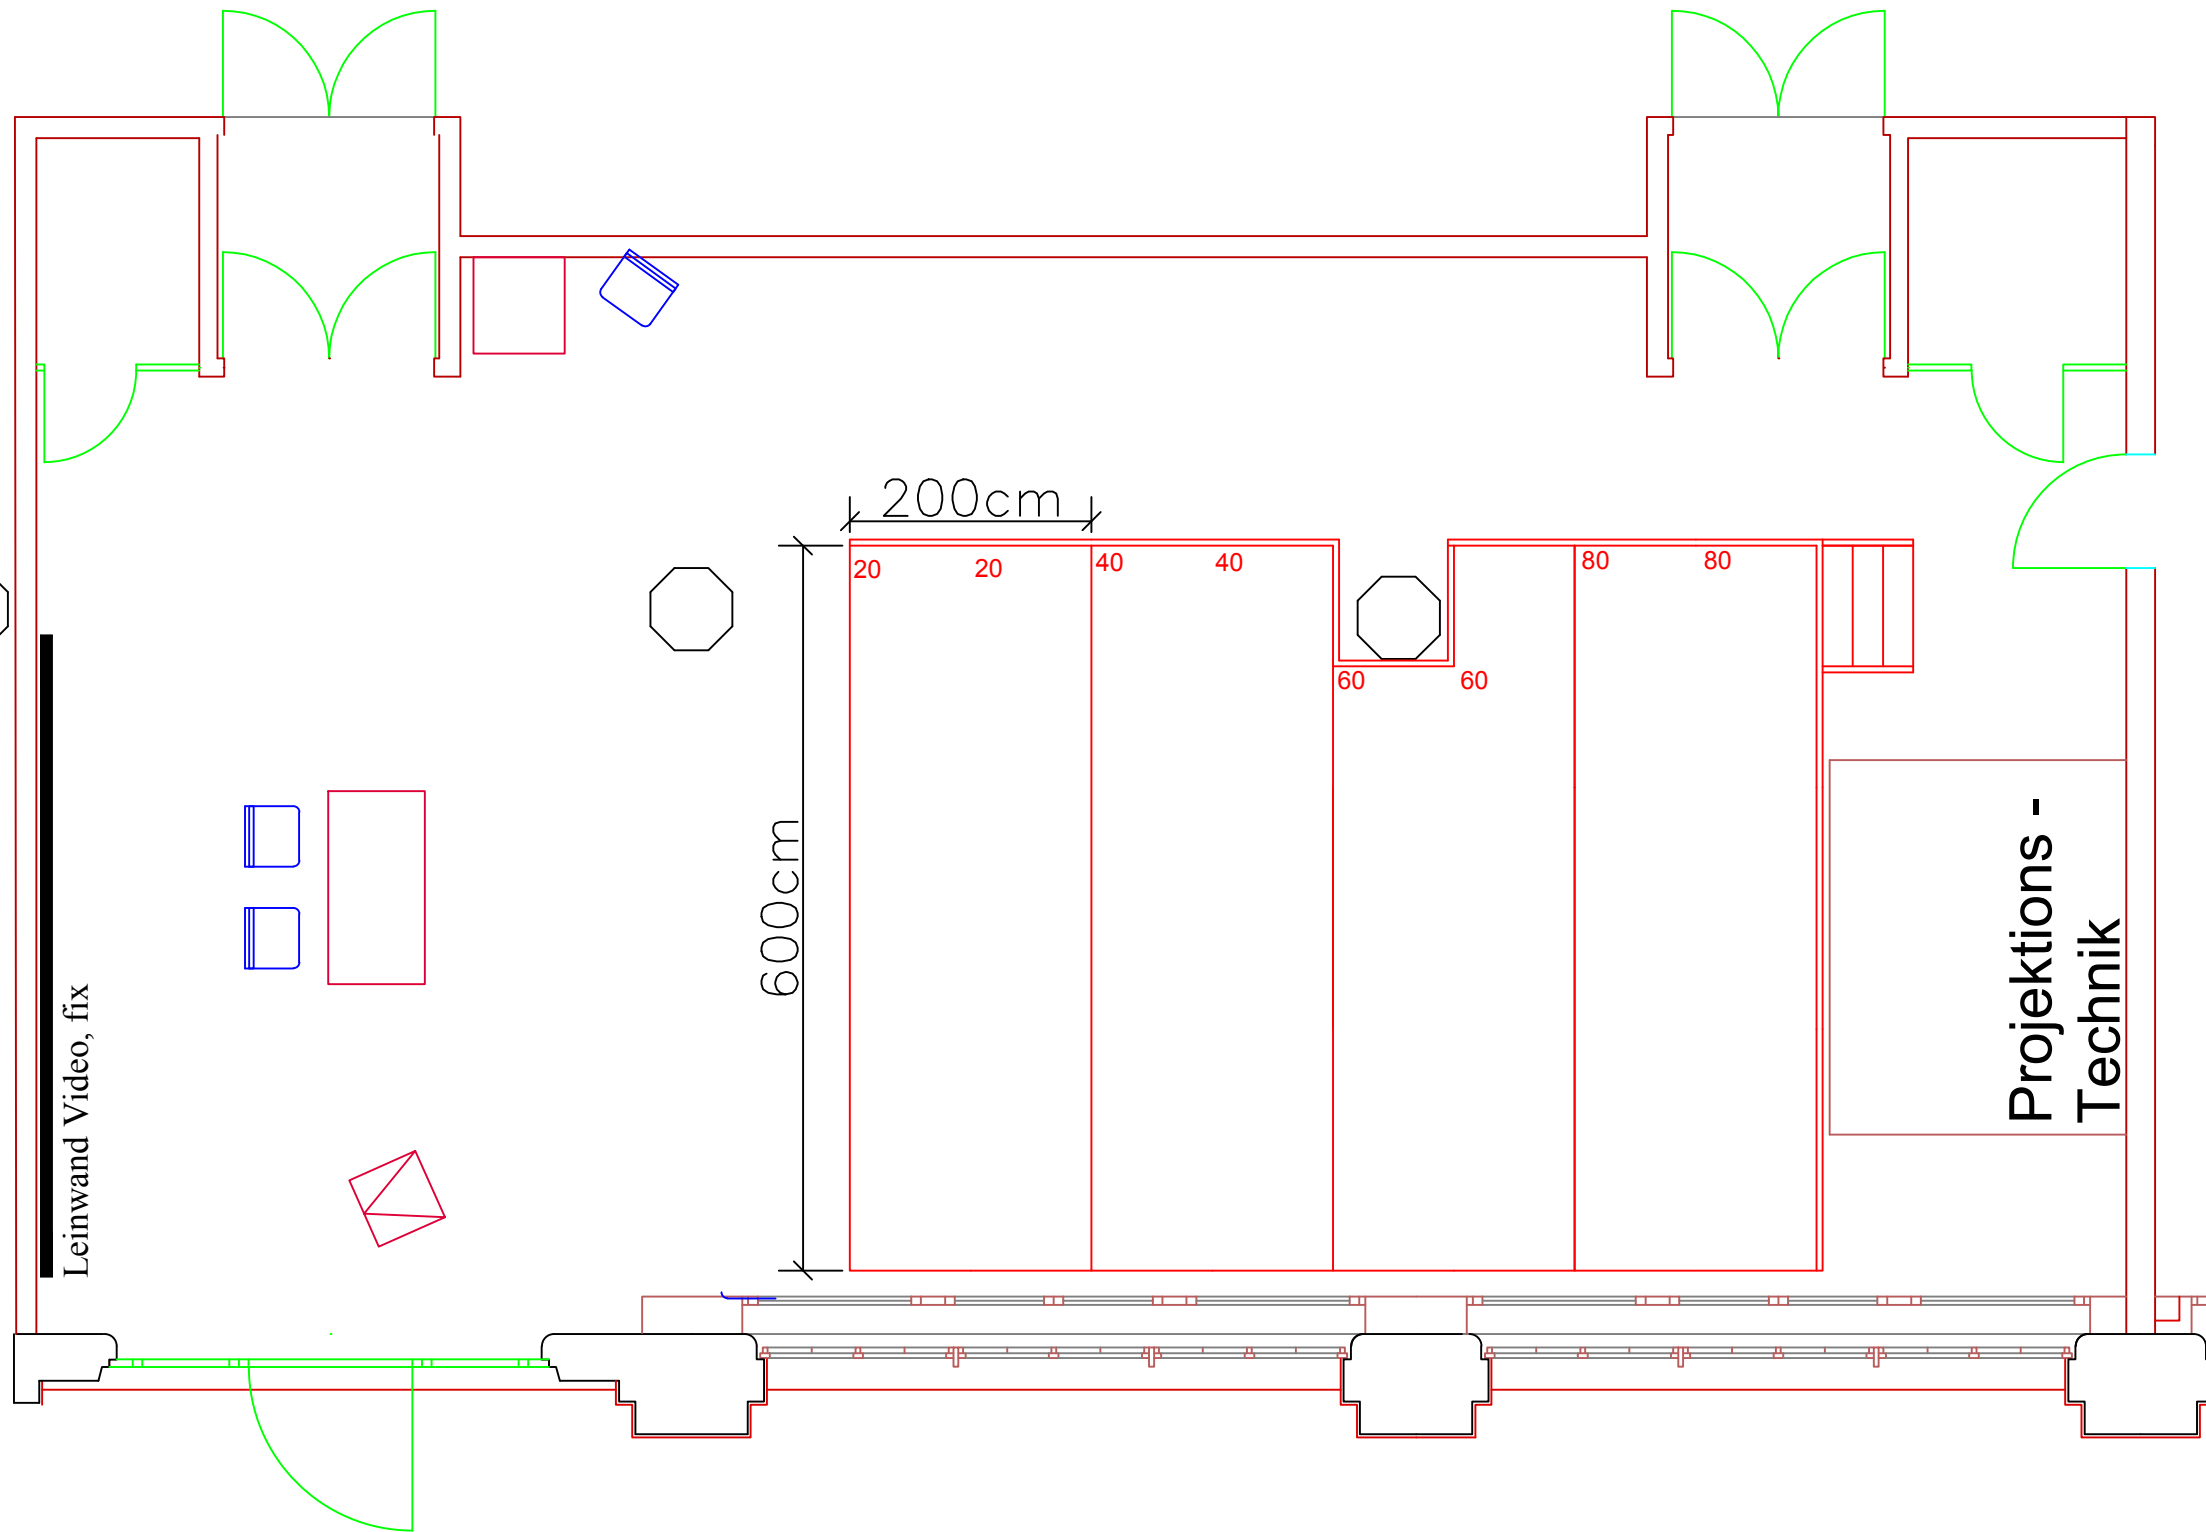

# Vortragssaal

Maßstab

Vortragssaal			
VT ZKM	ZKM	Vortragssaal	
SCALE 1:100		gez. Manuel Weper	