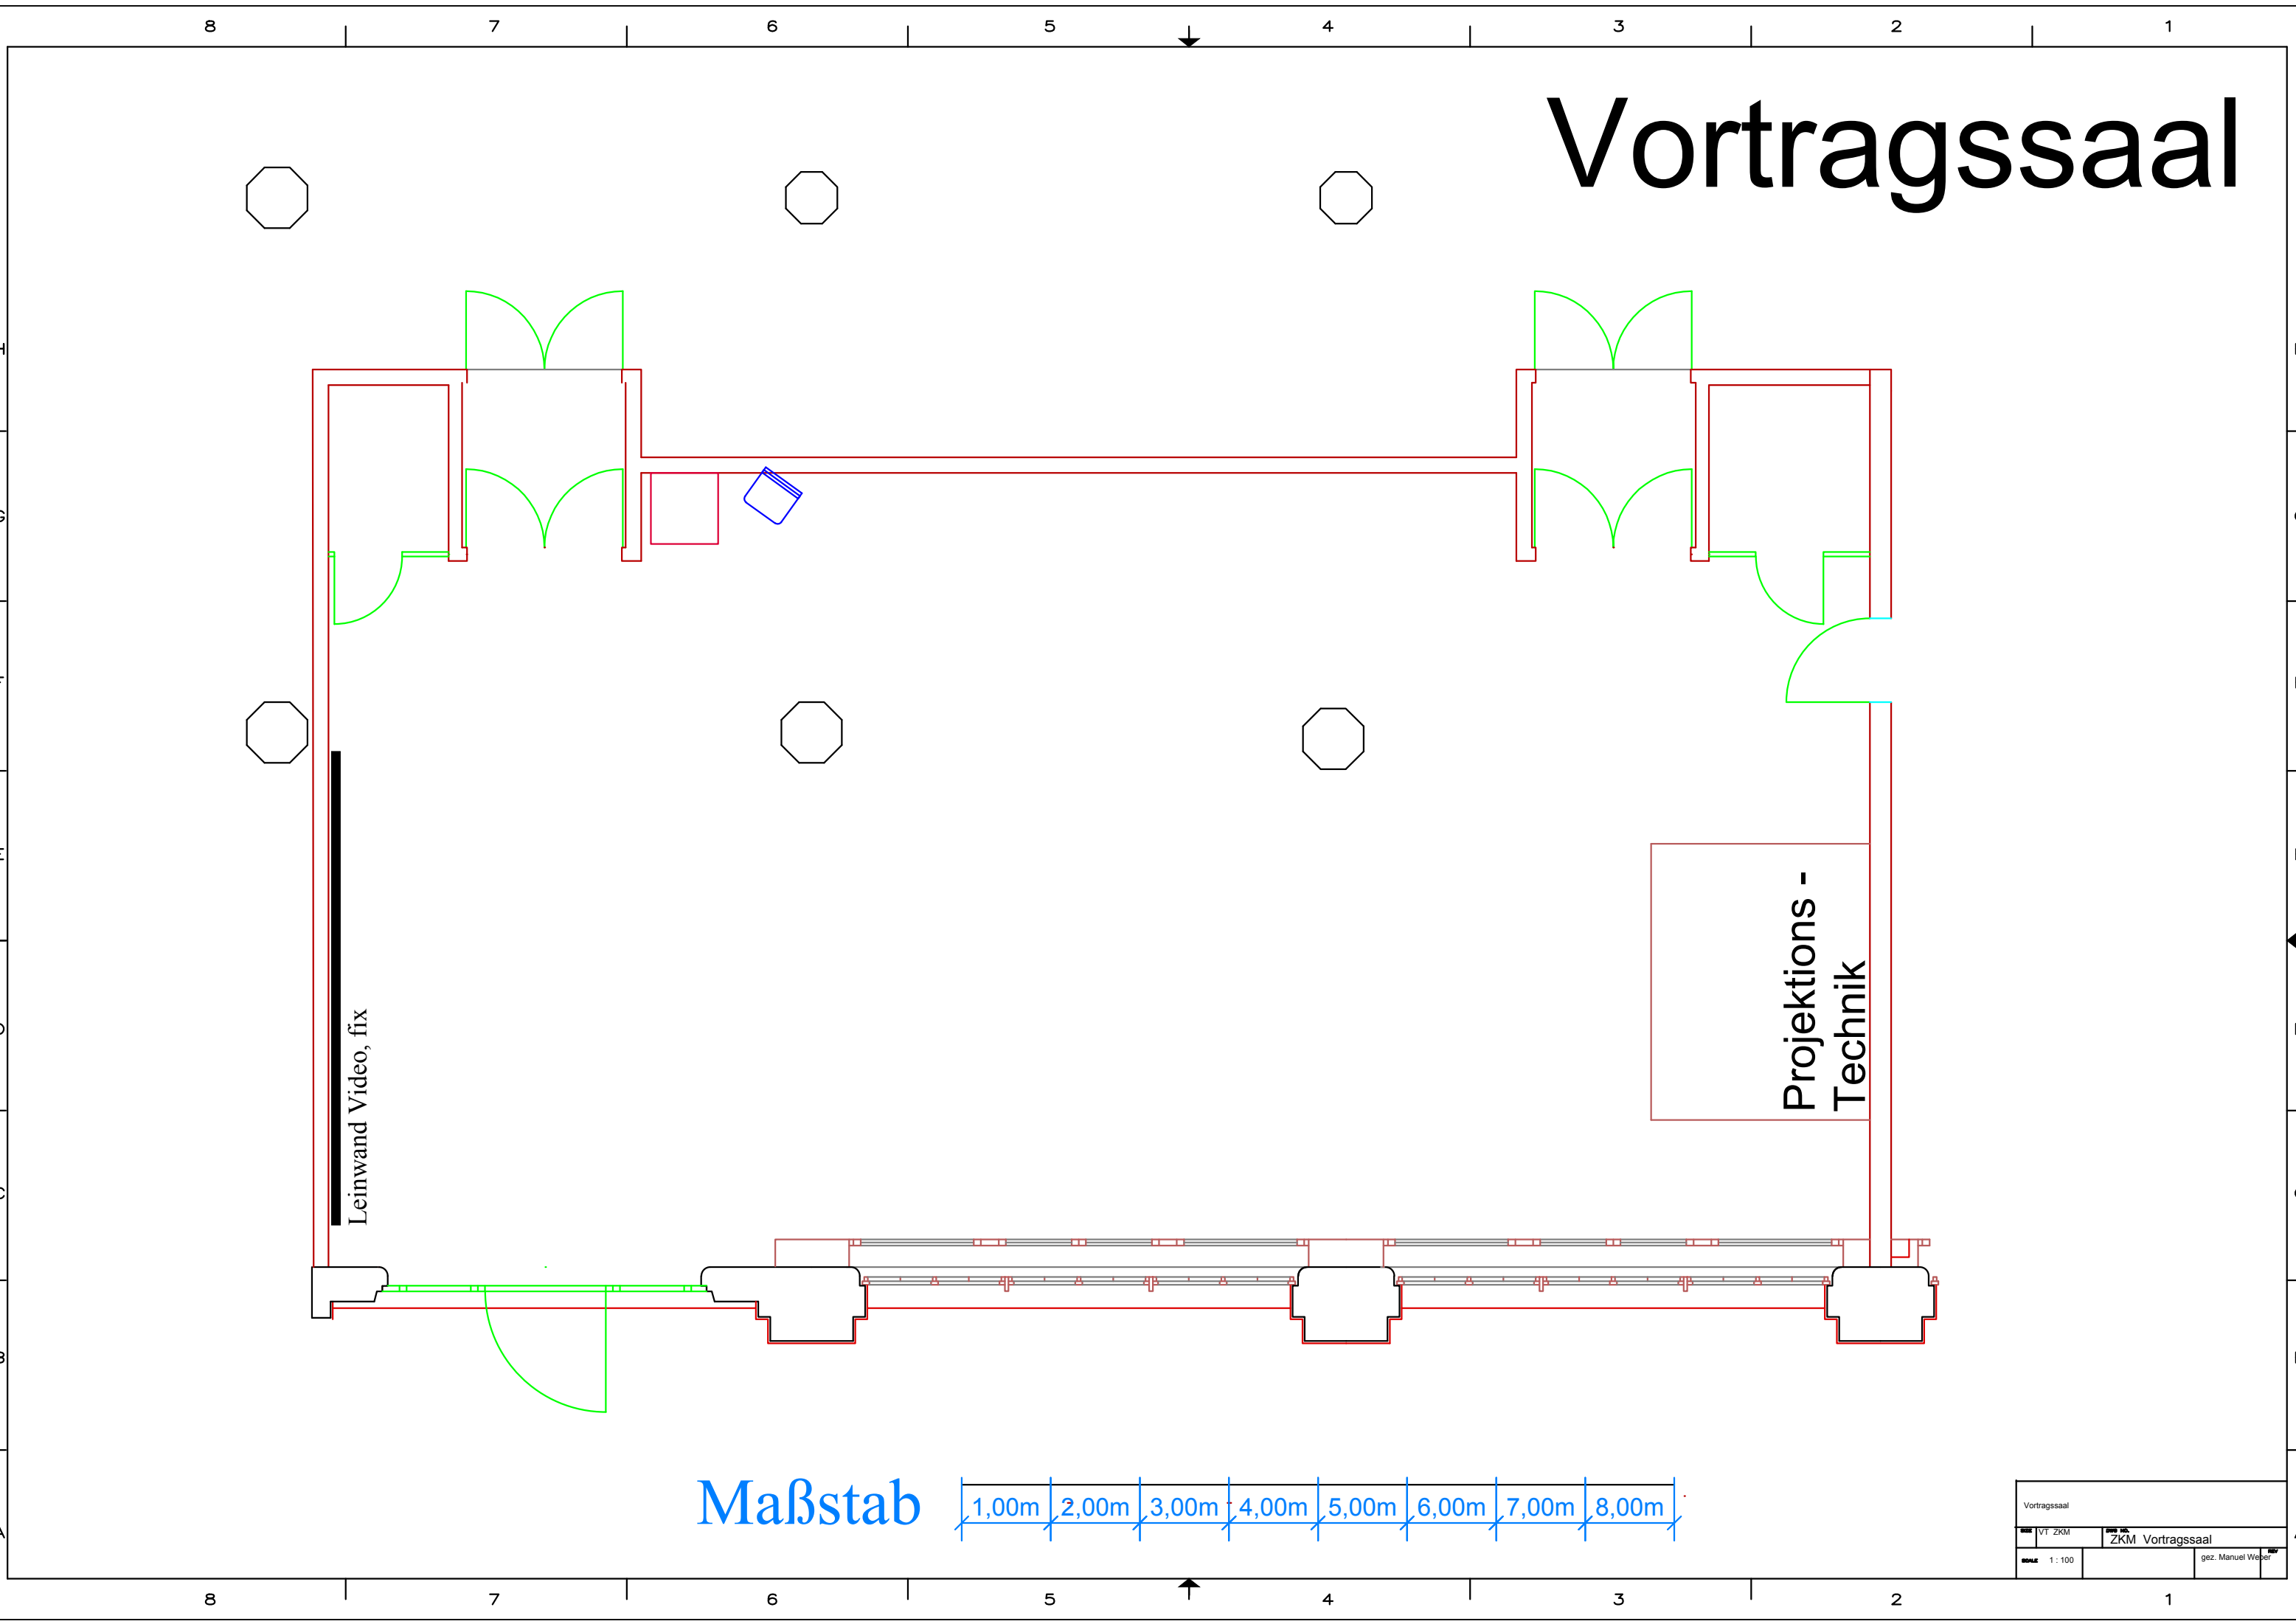

Vortragssaal

Leinwand Video, fix

Projektions -
Technik

Maßstab

Vortragssaal			
VT ZKM	ZKM Vortragssaal		
SCALE 1:100		gez. Manuel Weper	