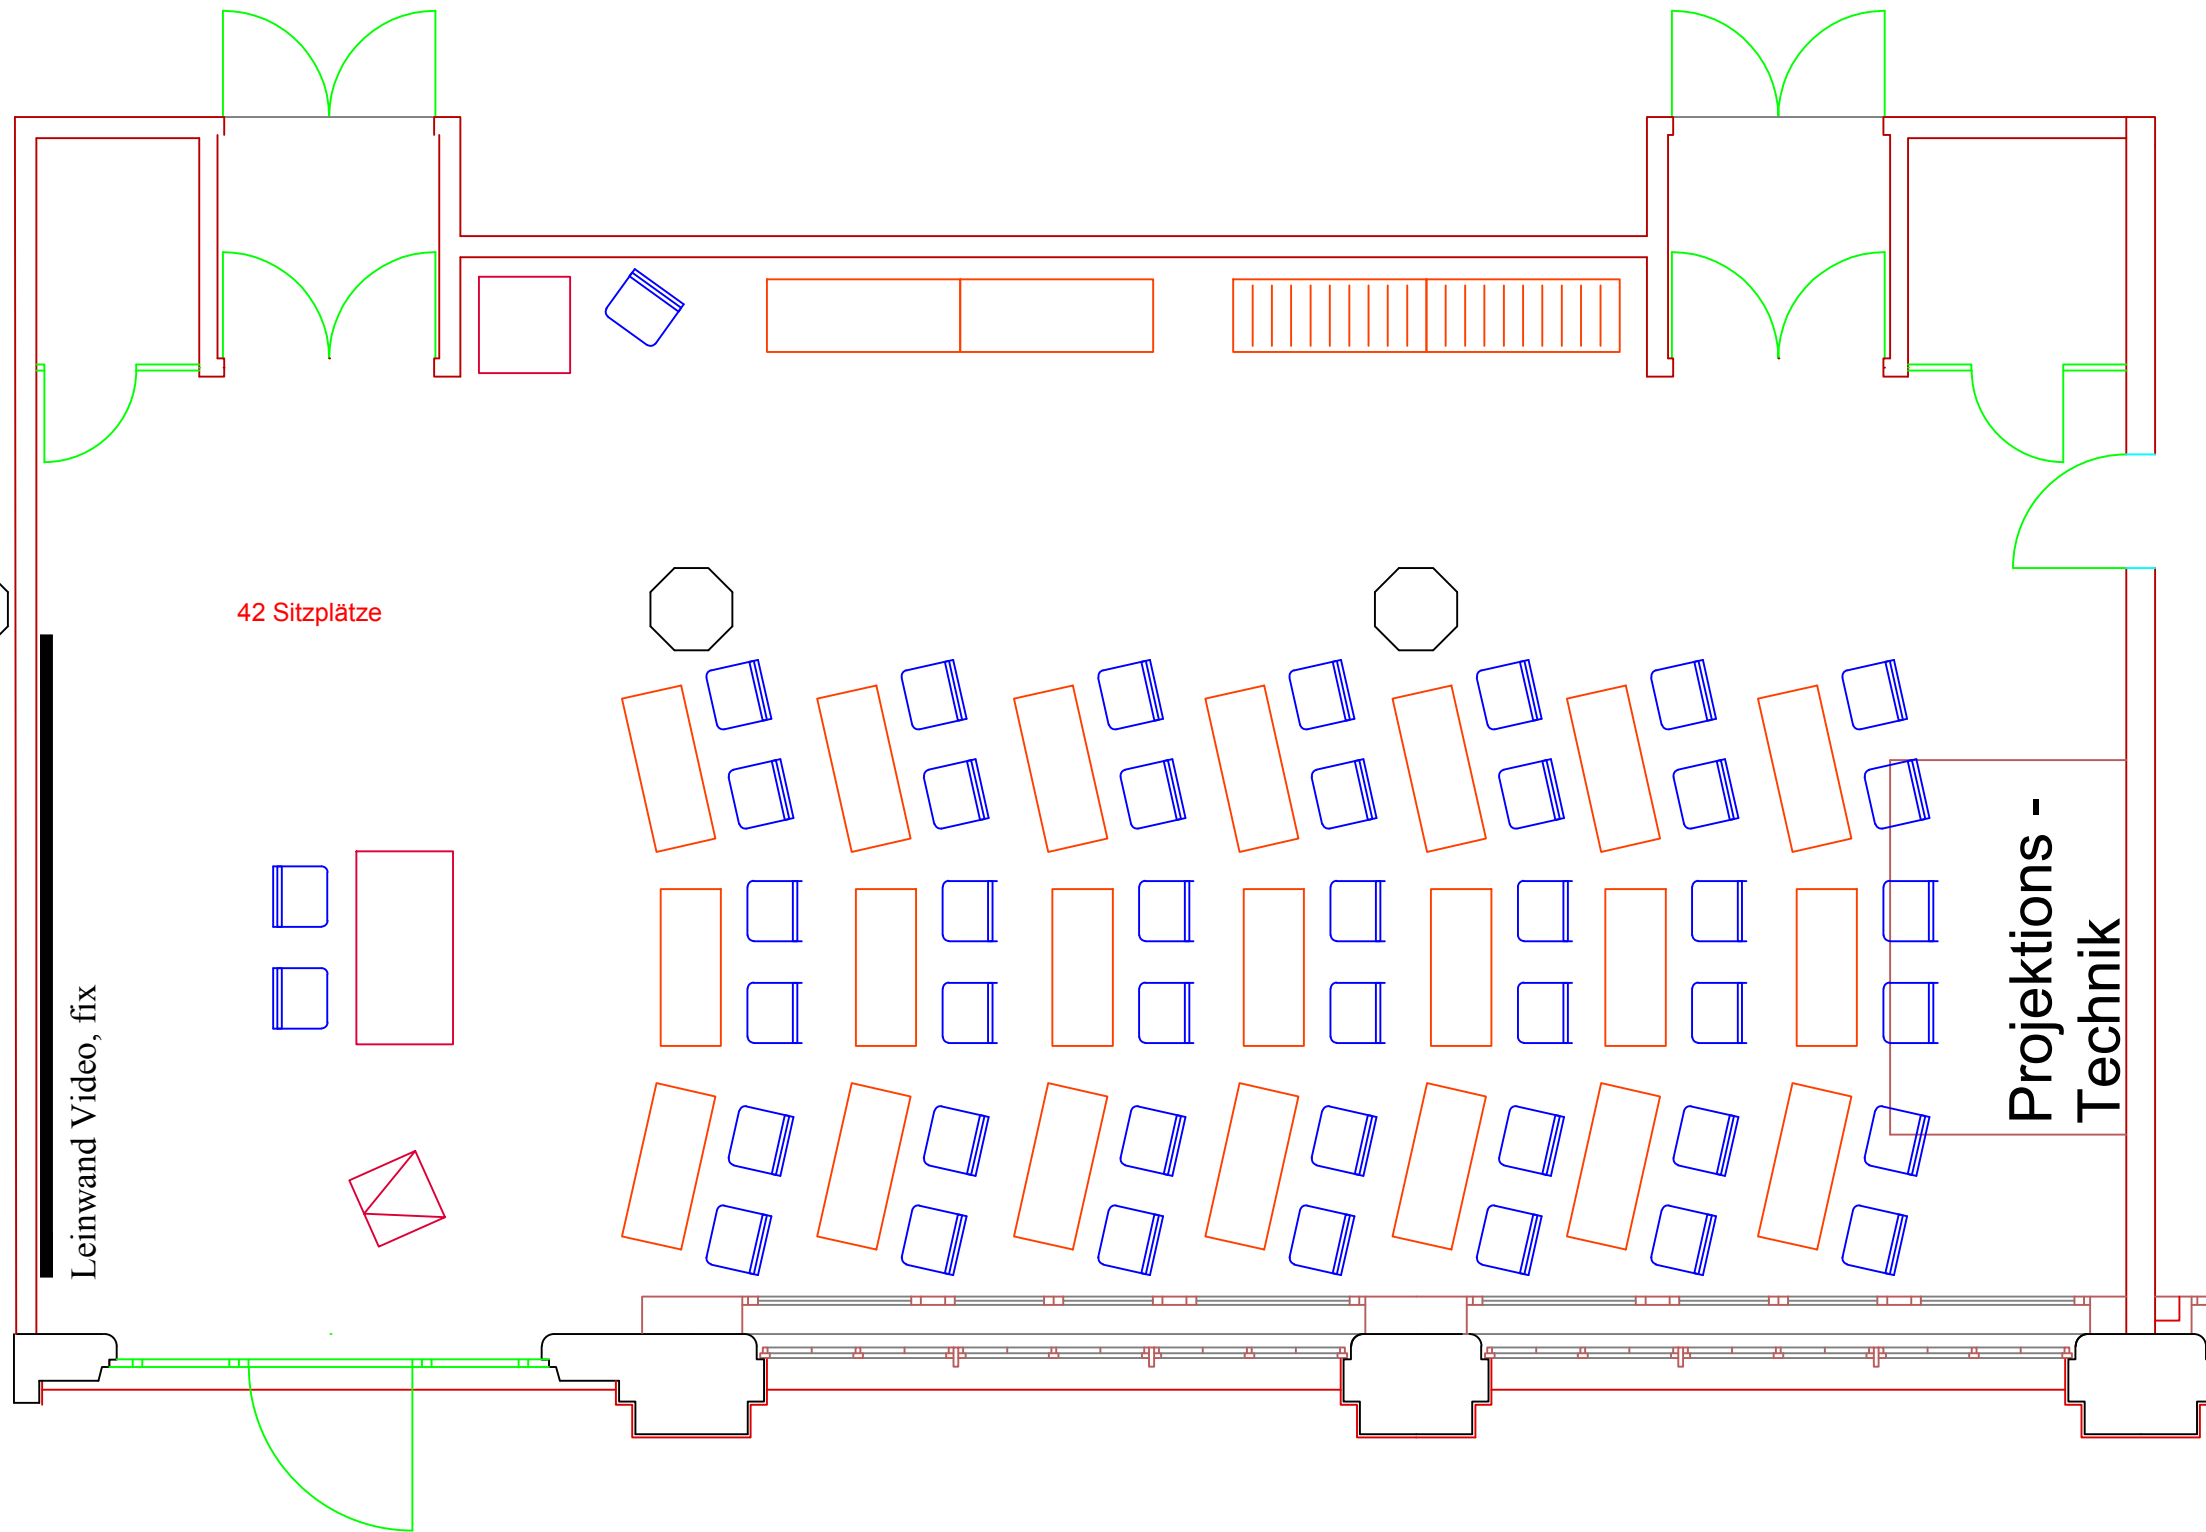

# Vortragssaal

42 Sitzplätze

Leinwand Video, fix

Projektions -  
Technik

Maßstab

Vortragssaal	
VT ZKM	ZKM Vortragssaal
SCALE 1:100	gez. Manuel Weper