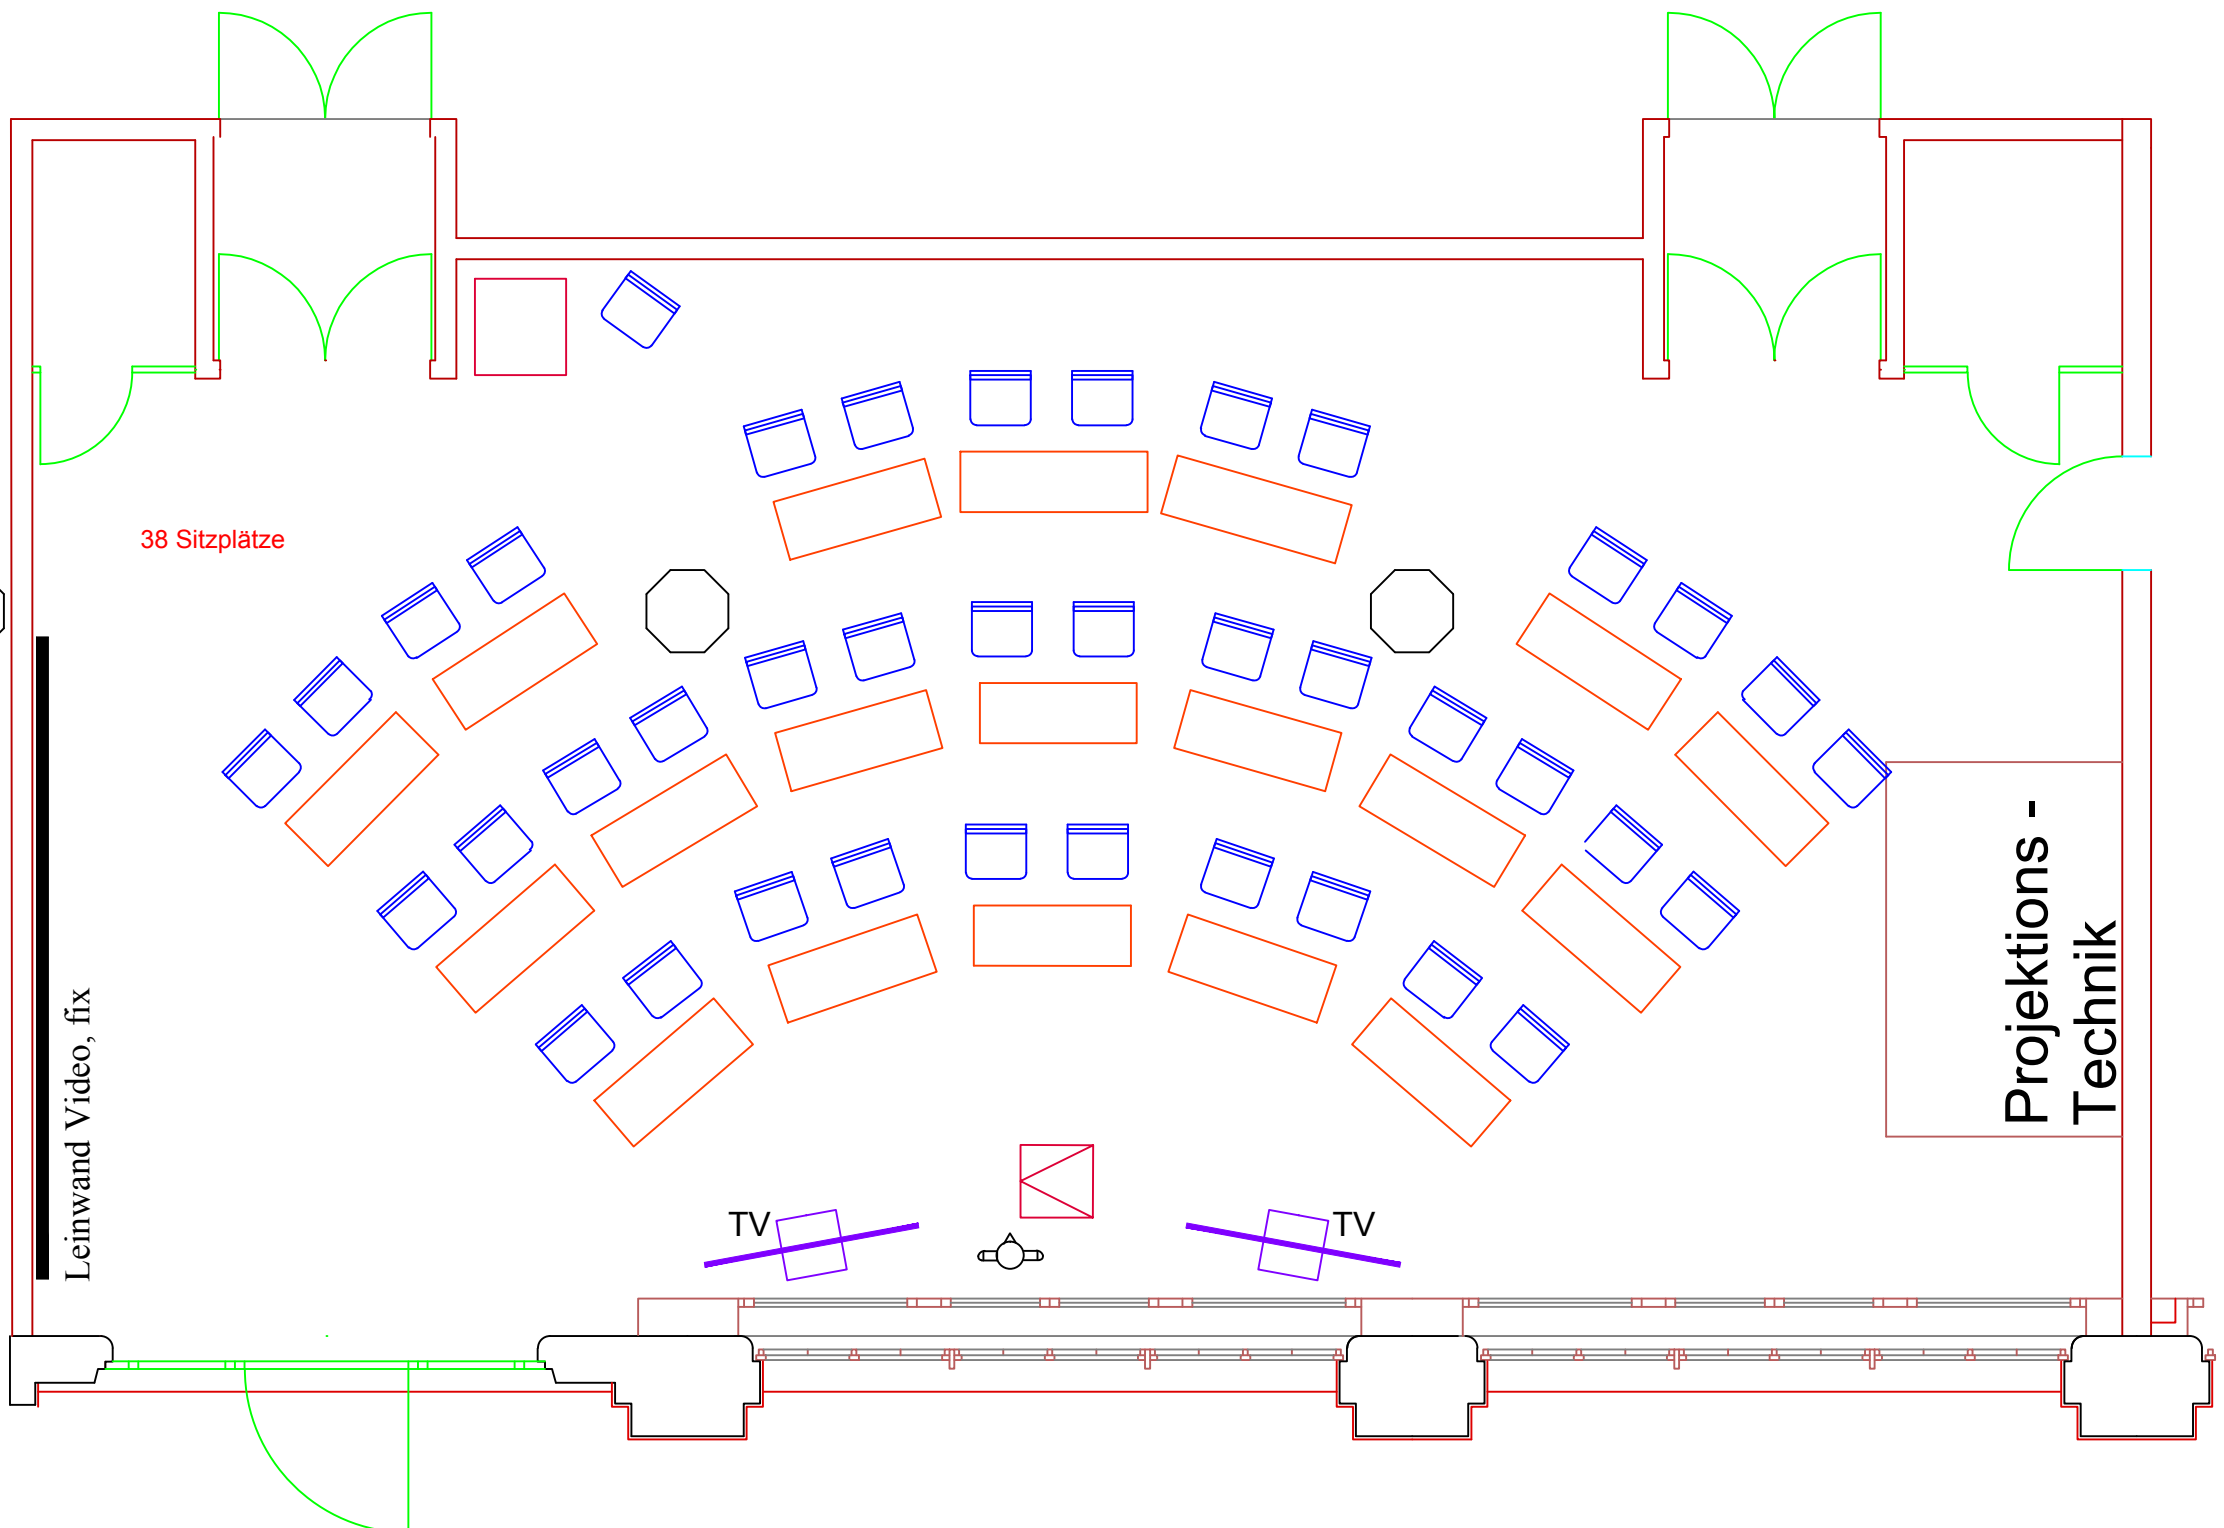

# Vortragssaal

38 Sitzplätze

Leinwand Video, fix

Projektions -  
Technik

TV

TV

Maßstab

Vortragssaal			
VT ZKM	ZKM	Vortragssaal	
SCALE 1:100		gez. Manuel Weper	