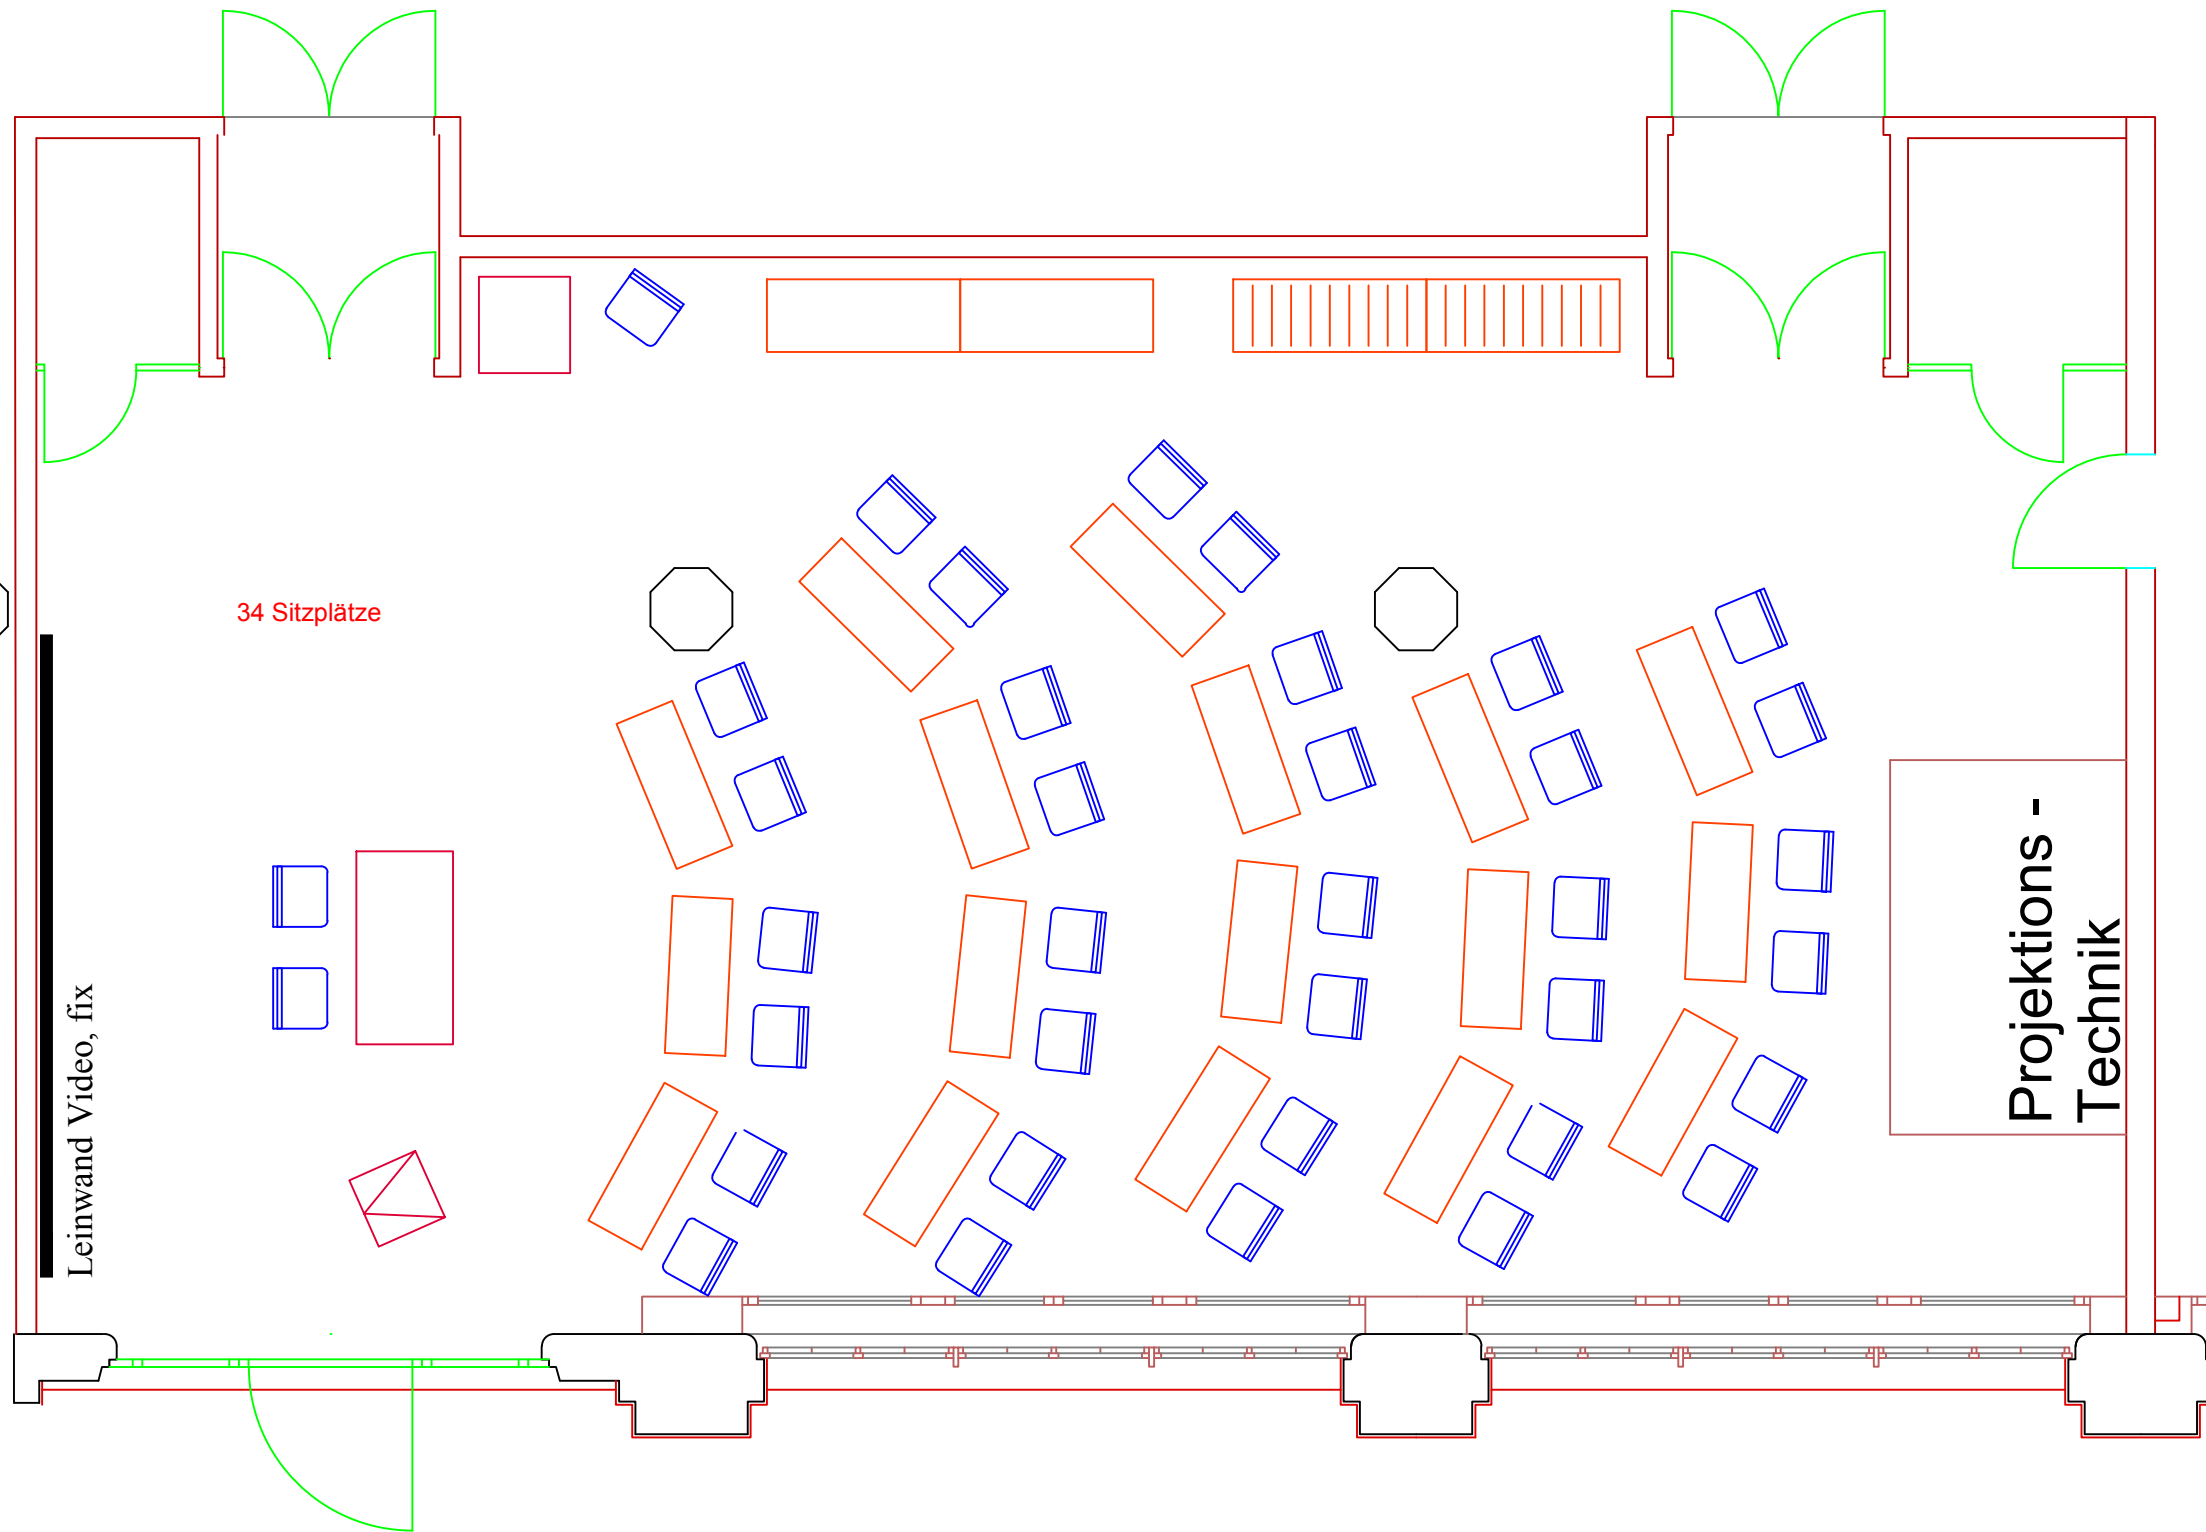

Vortragssaal

34 Sitzplätze

Leinwand Video, fix

Projektions -
Technik

Maßstab

Vortragssaal			
VT ZKM	ZKM Vortragssaal		
SCALE 1:100	gez. Manuel Weper		