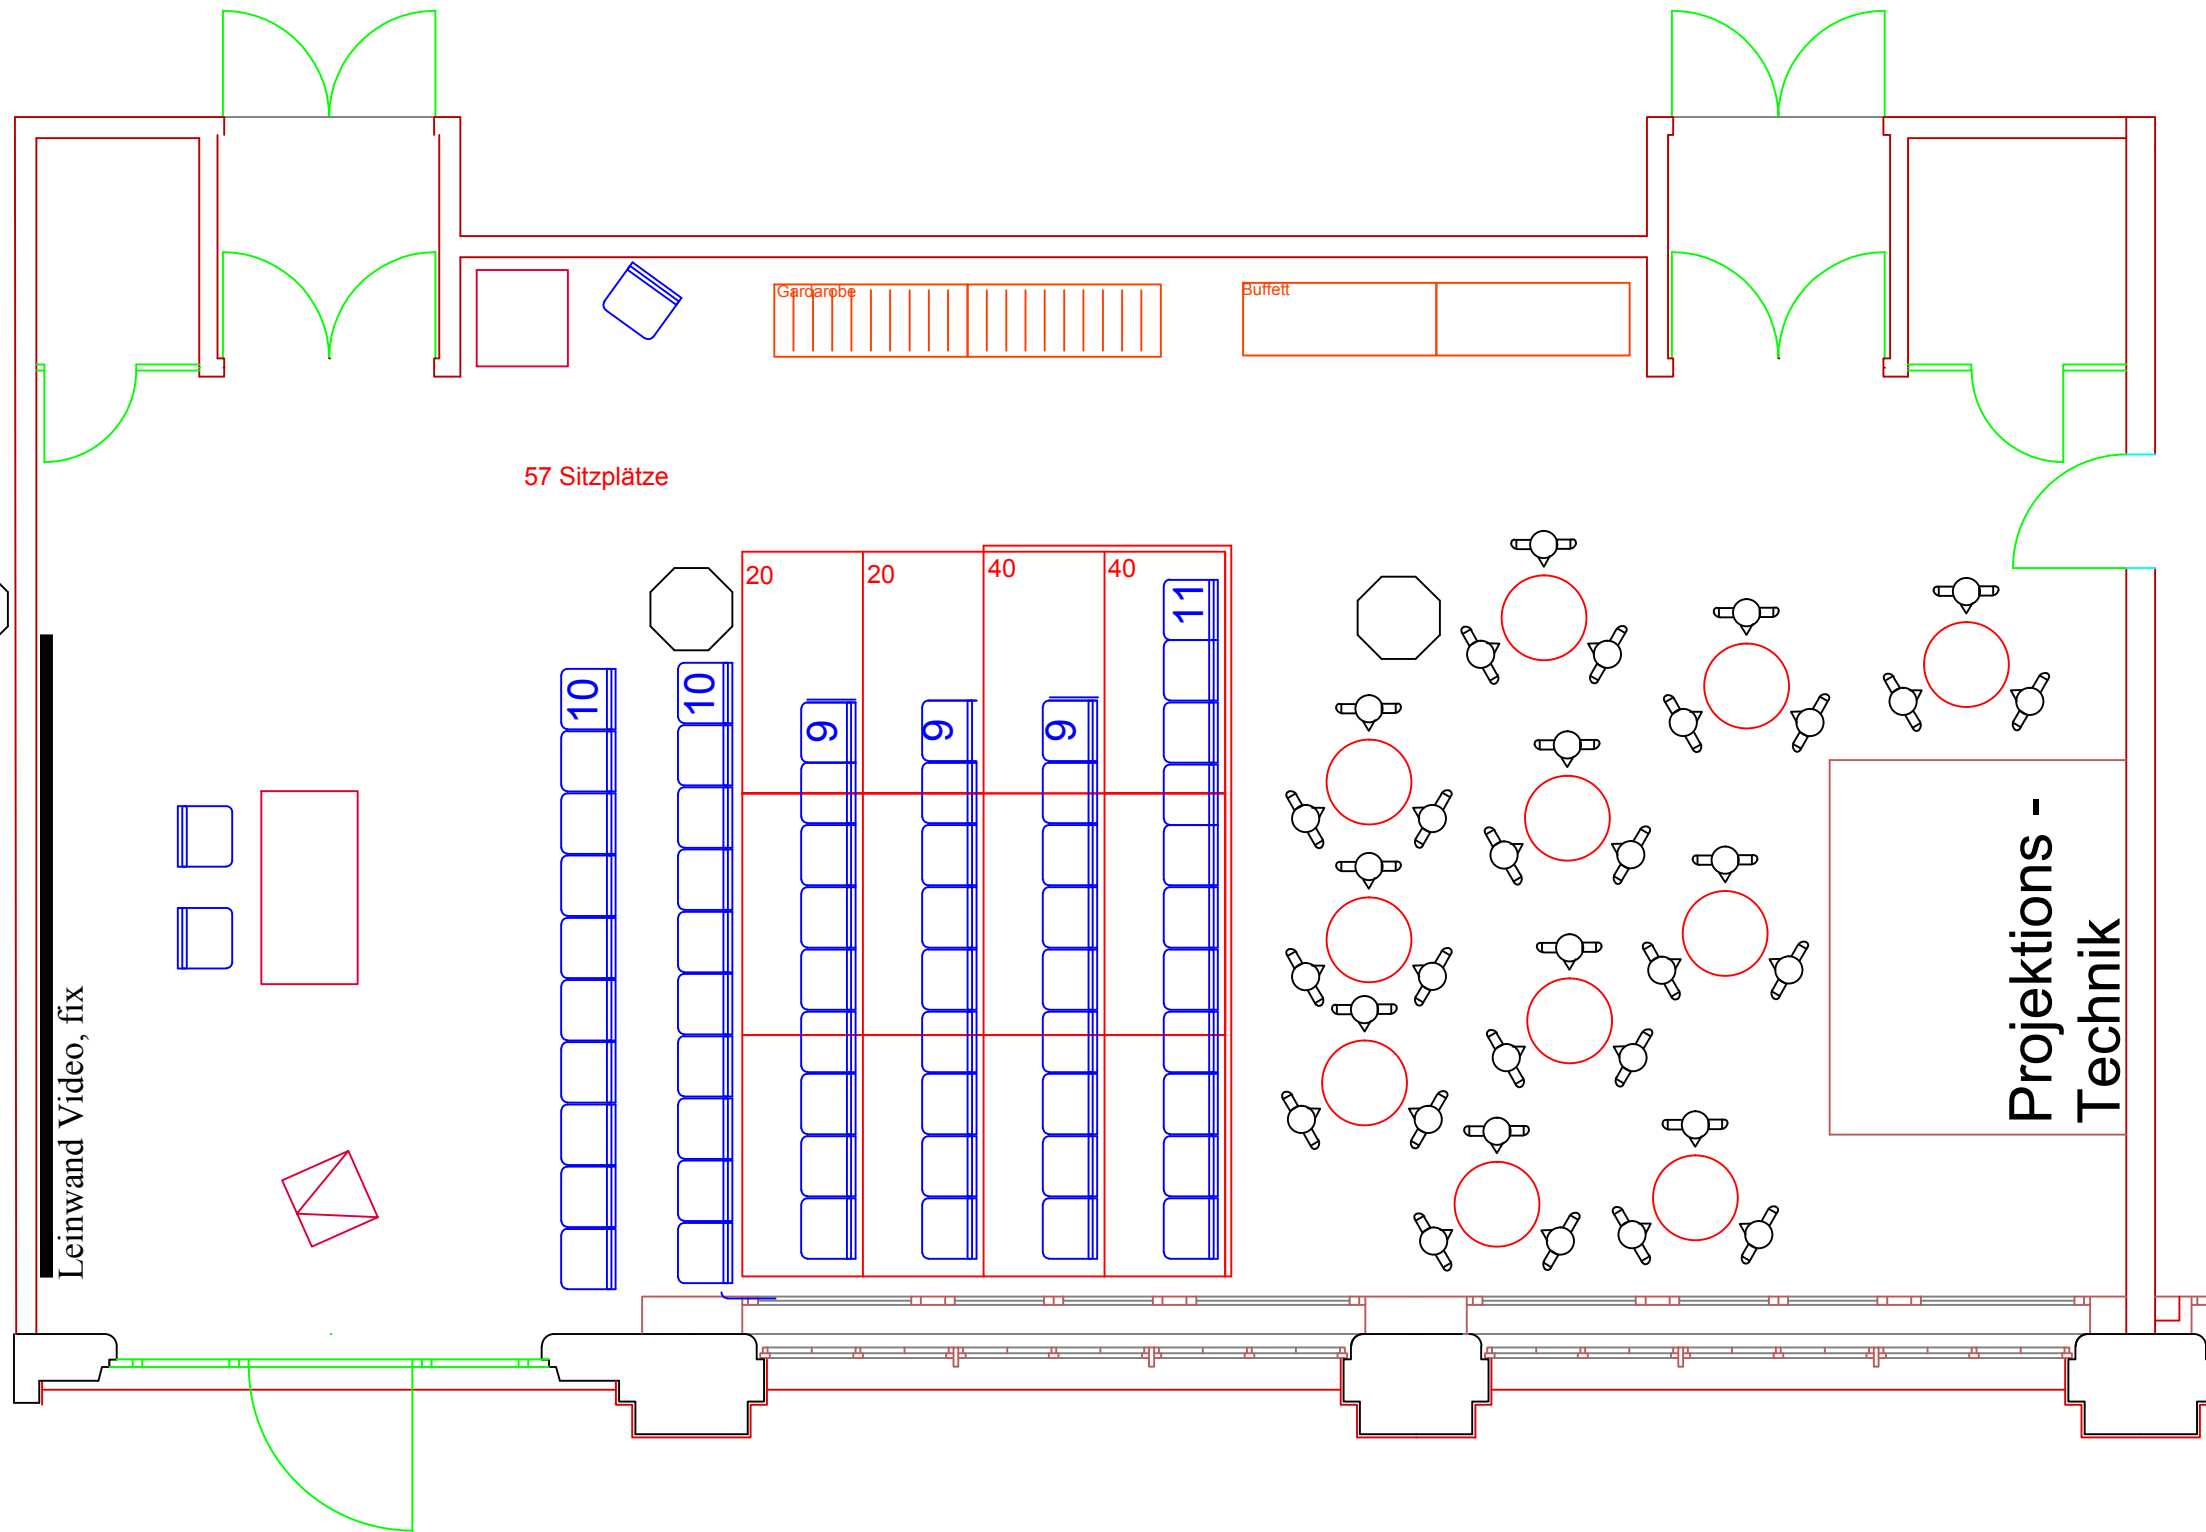

Vortragssaal

Maßstab

Vortragssaal	
VT ZKM	ZKM Vortragssaal
SCALE 1:100	gez. Manuel Weper