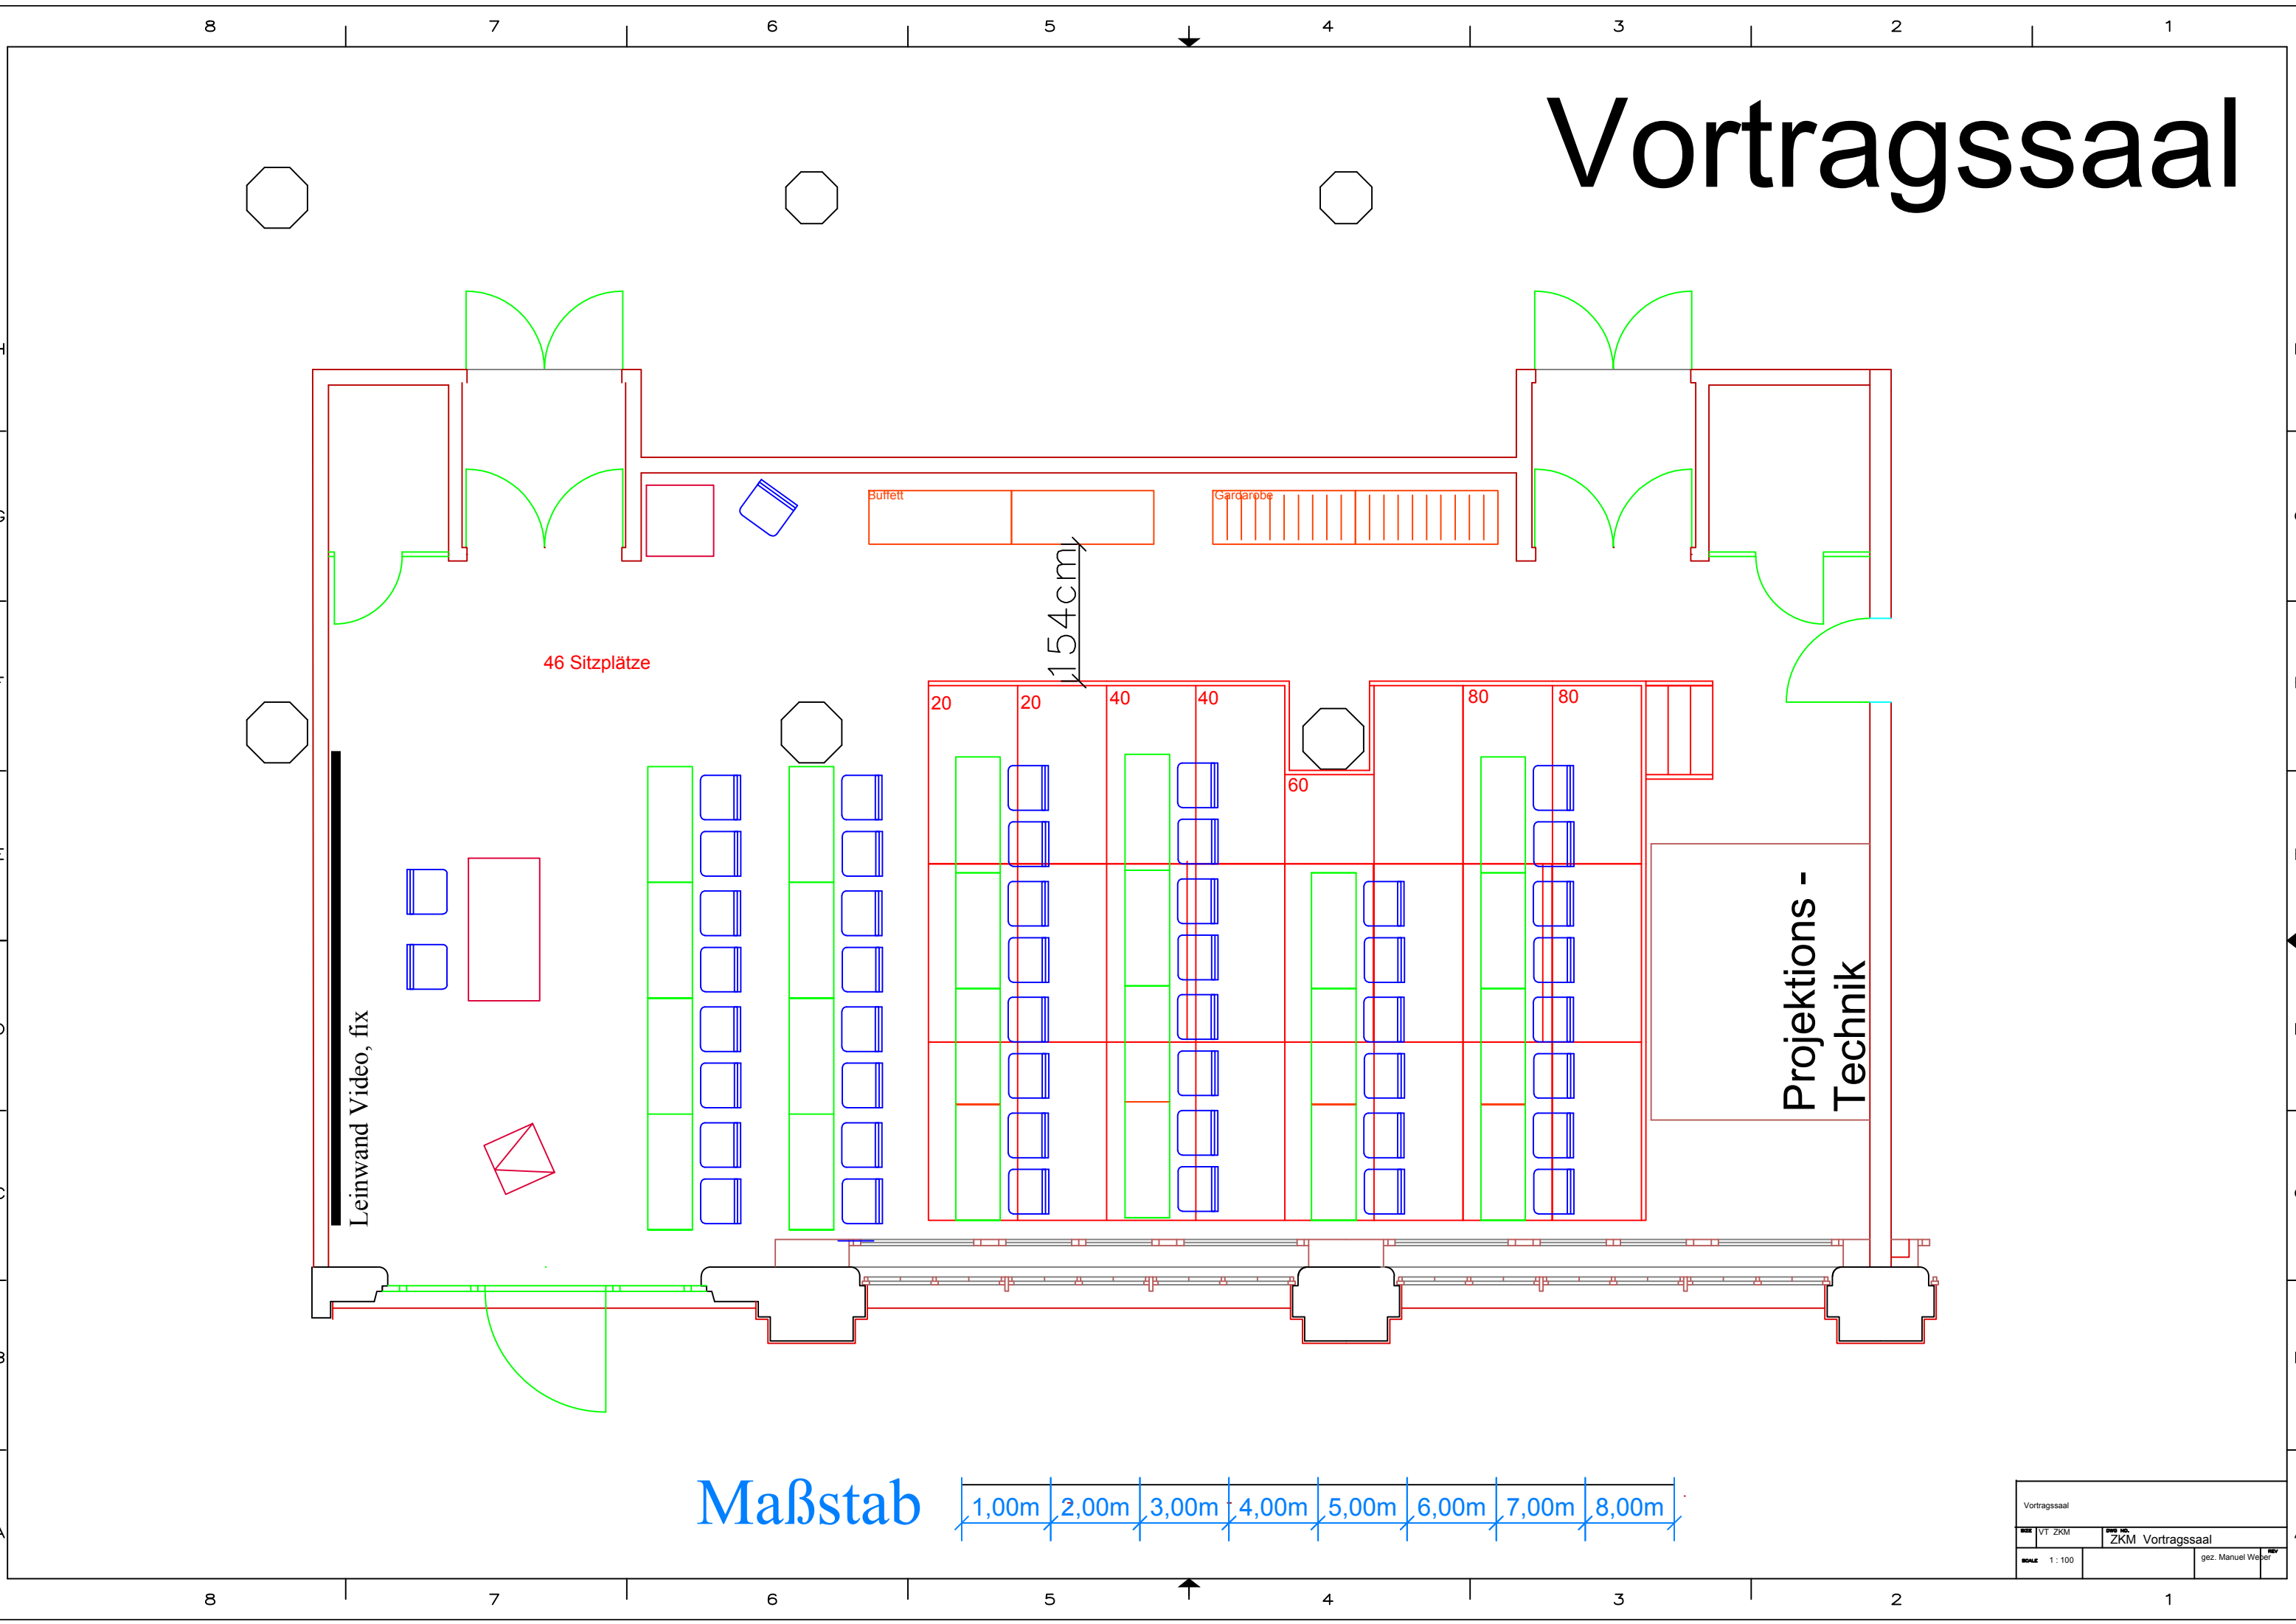

# Vortragssaal

Vortragssaal	
VT ZKM	ZKM Vortragssaal
SCALE 1:100	gez. Manuel Weper