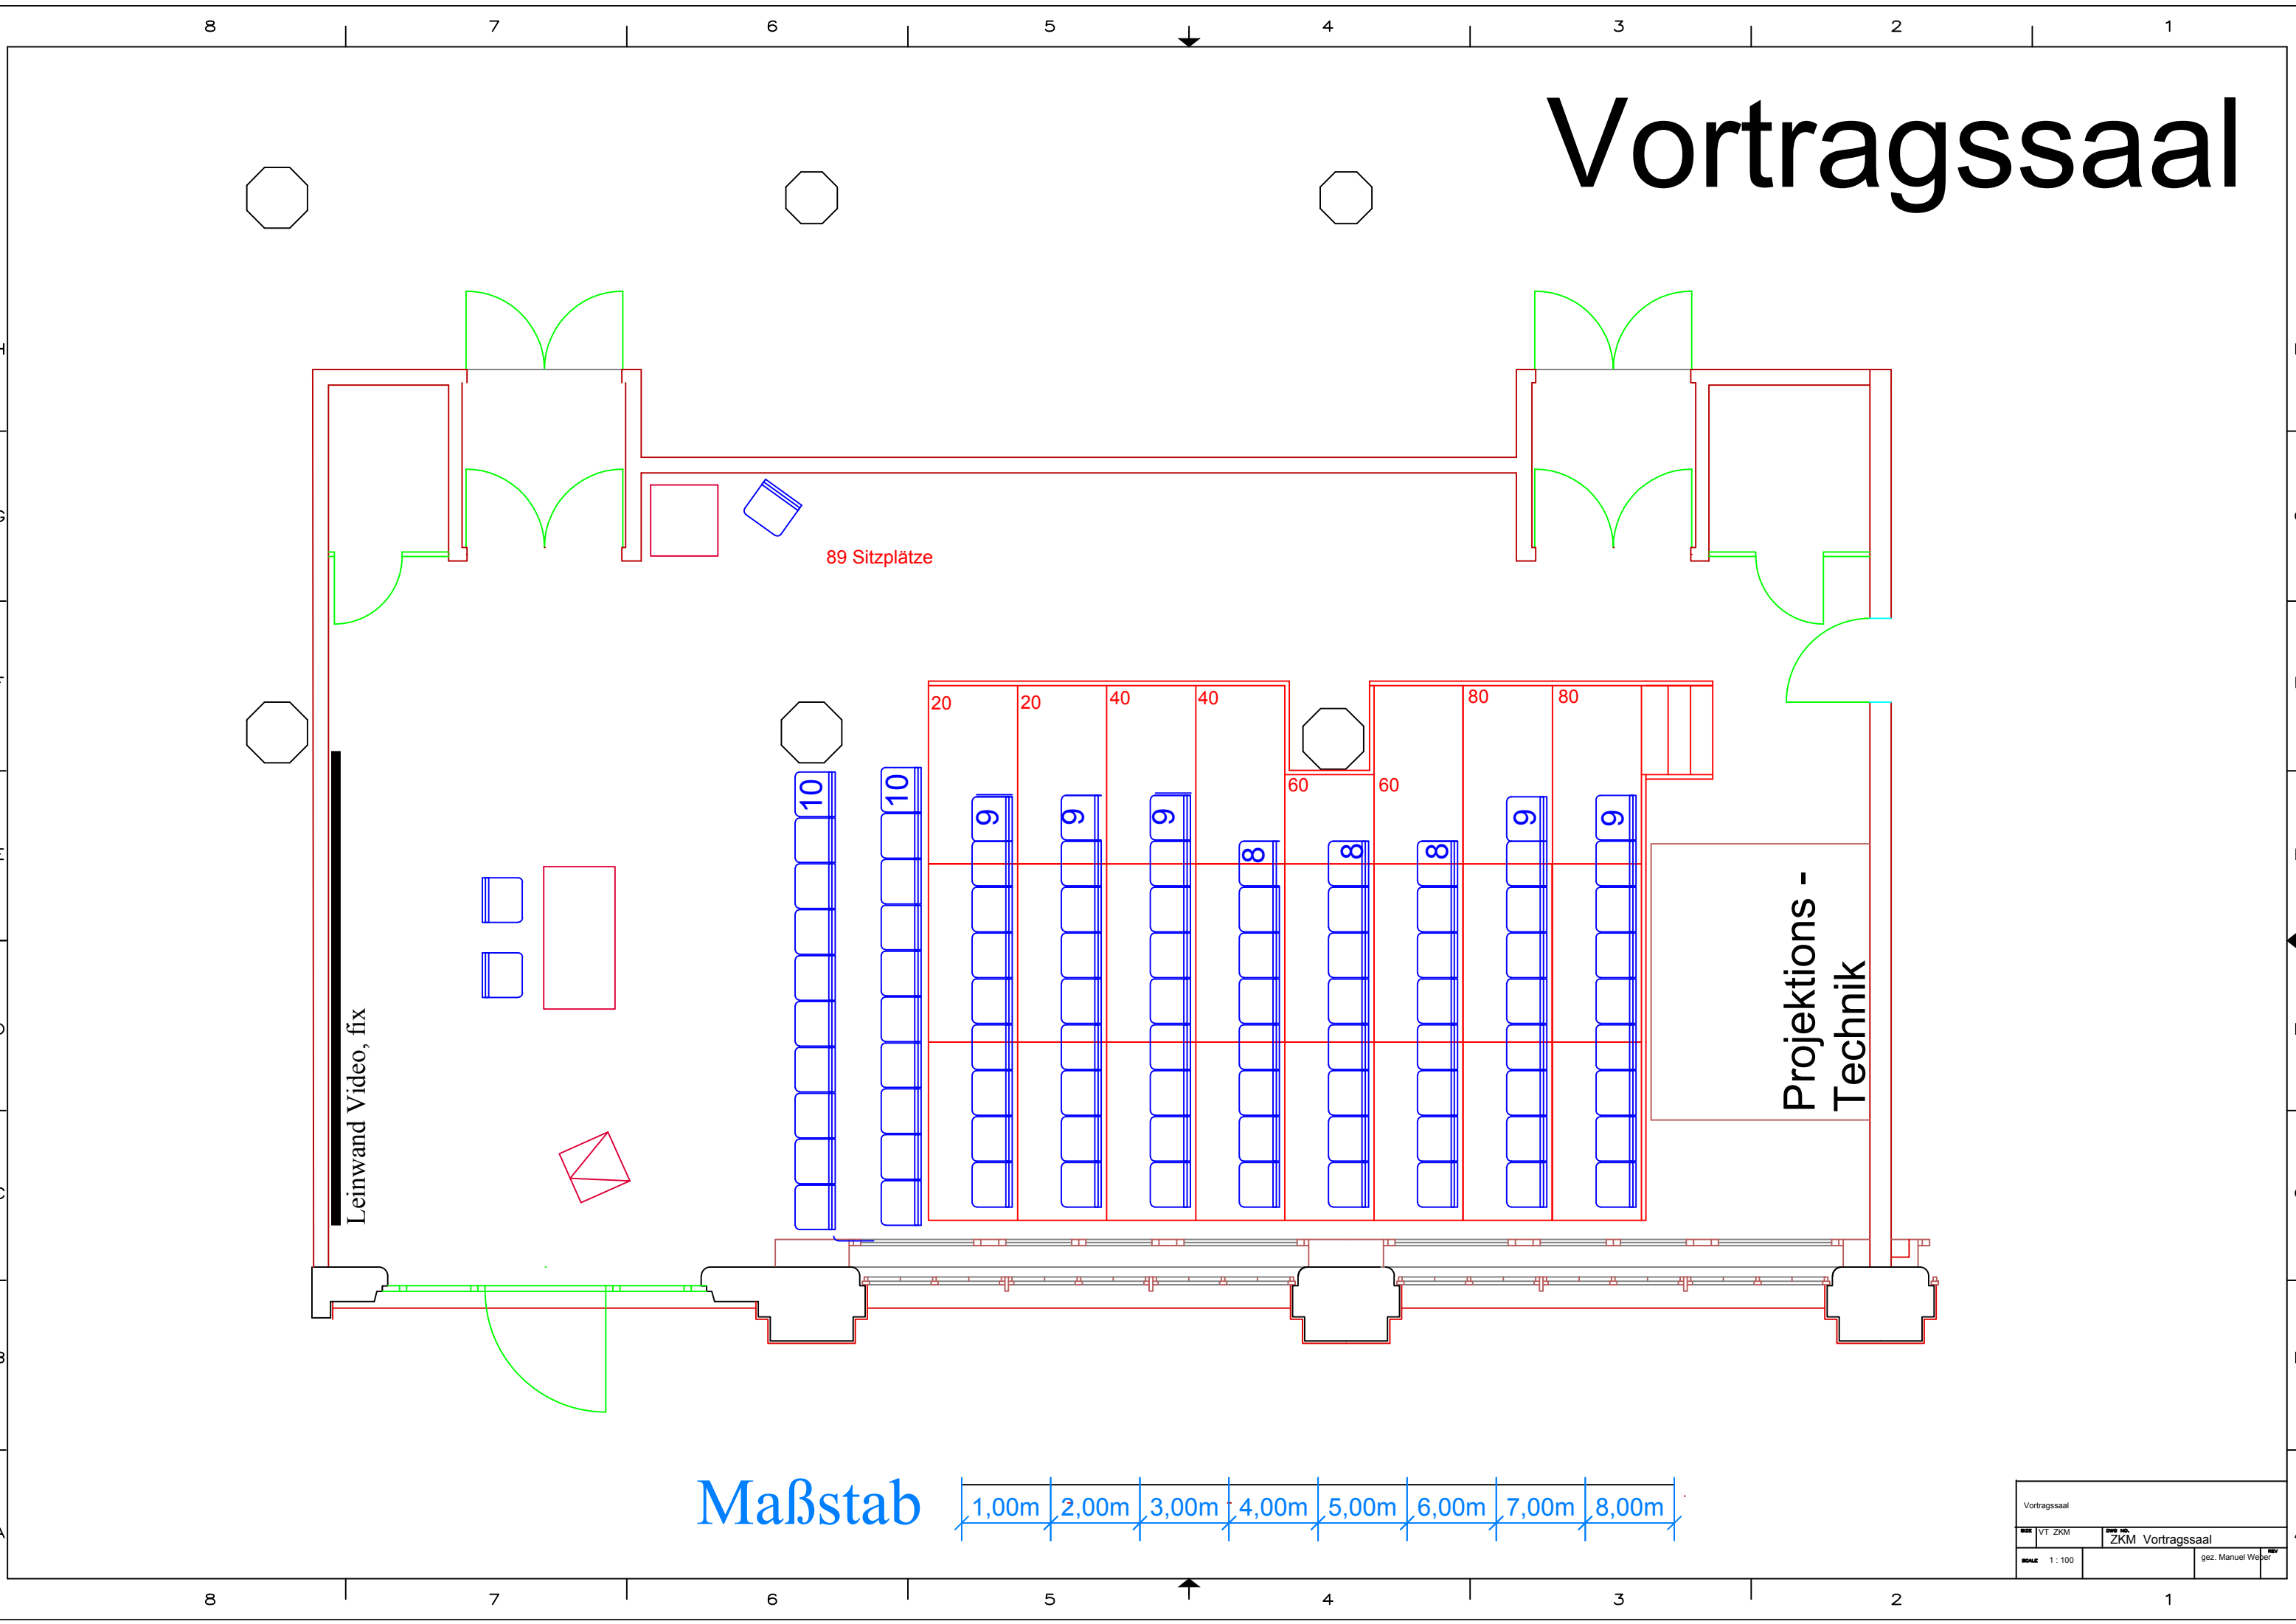

Vortragssaal

89 Sitzplätze

Leinwand Video, fix

Projektions -
Technik

Maßstab

Vortragssaal	
VT ZKM	ZKM Vortragssaal
SCALE 1:100	gez. Manuel Weper