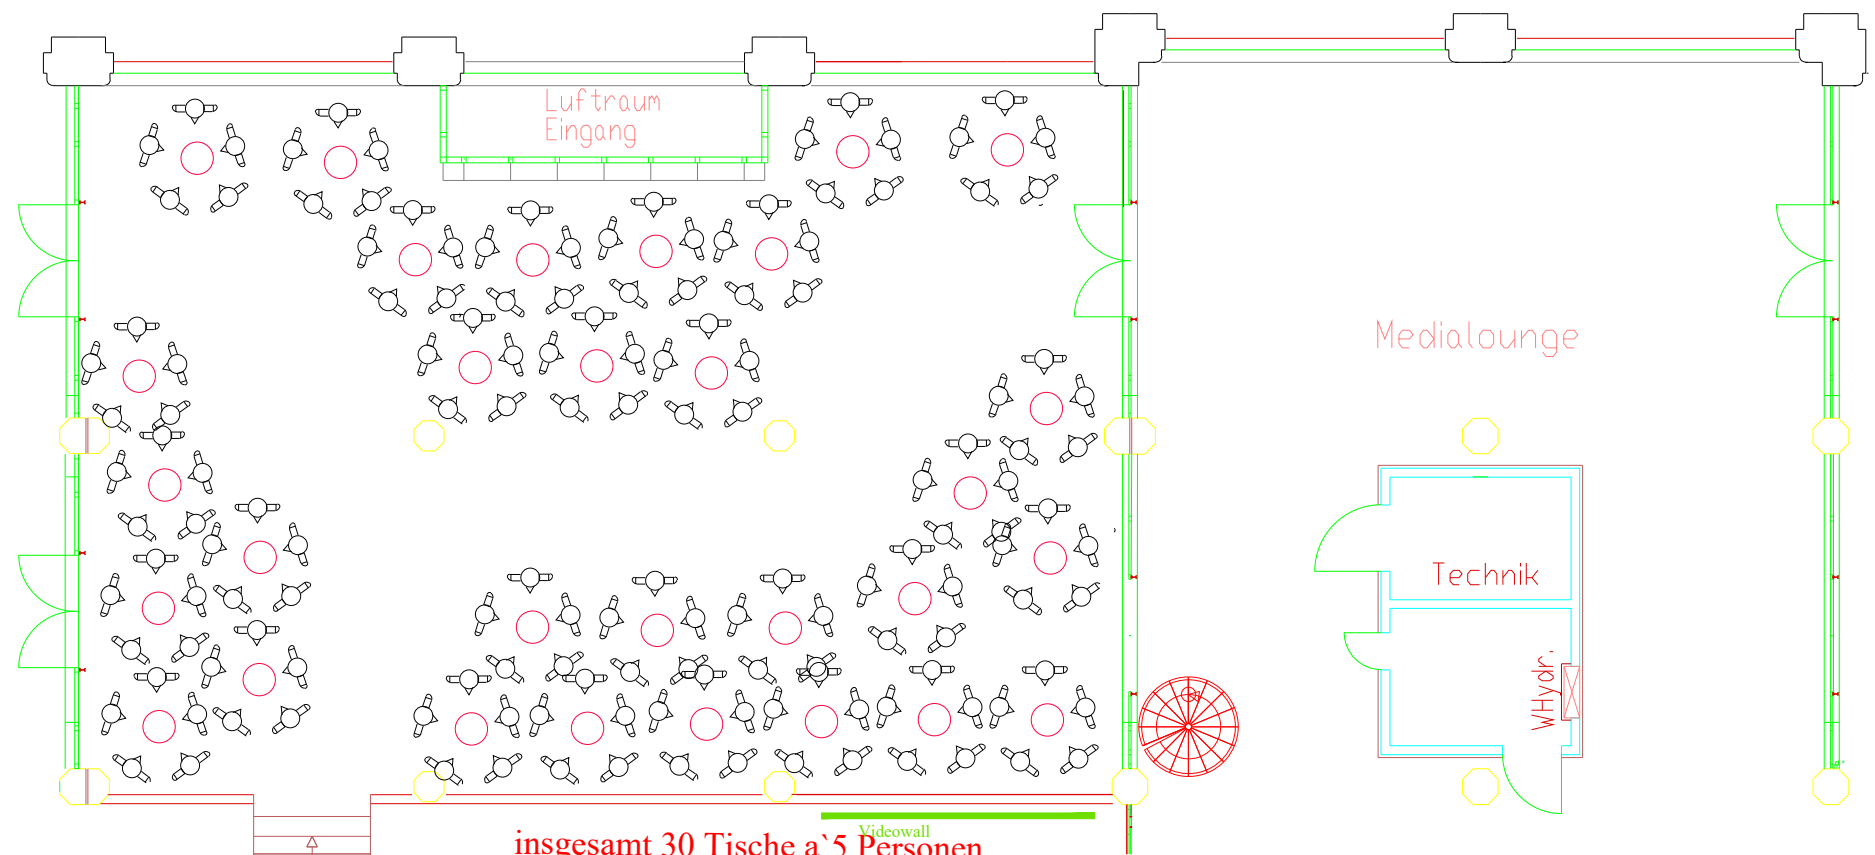

8 7 6 5 4 3 2 1

# Museumsbalkon 1.OG

Museum

insgesamt 30 Tische a' 5 Personen

Foyer

Medialounge

Technik

Bibliothek

Maßstab 1,00m 2,00m 3,00m 4,00m 5,00m 6,00m 7,00m 8,00m

Museumsbalkon Beispiel 02			
SIZE	ZKM	DRG. NR.	ZKM Museumsbalkon 1.OG
SCALE	1 : 100	gez.	Manuel Weber

8 7 6 5 4 3 2 1