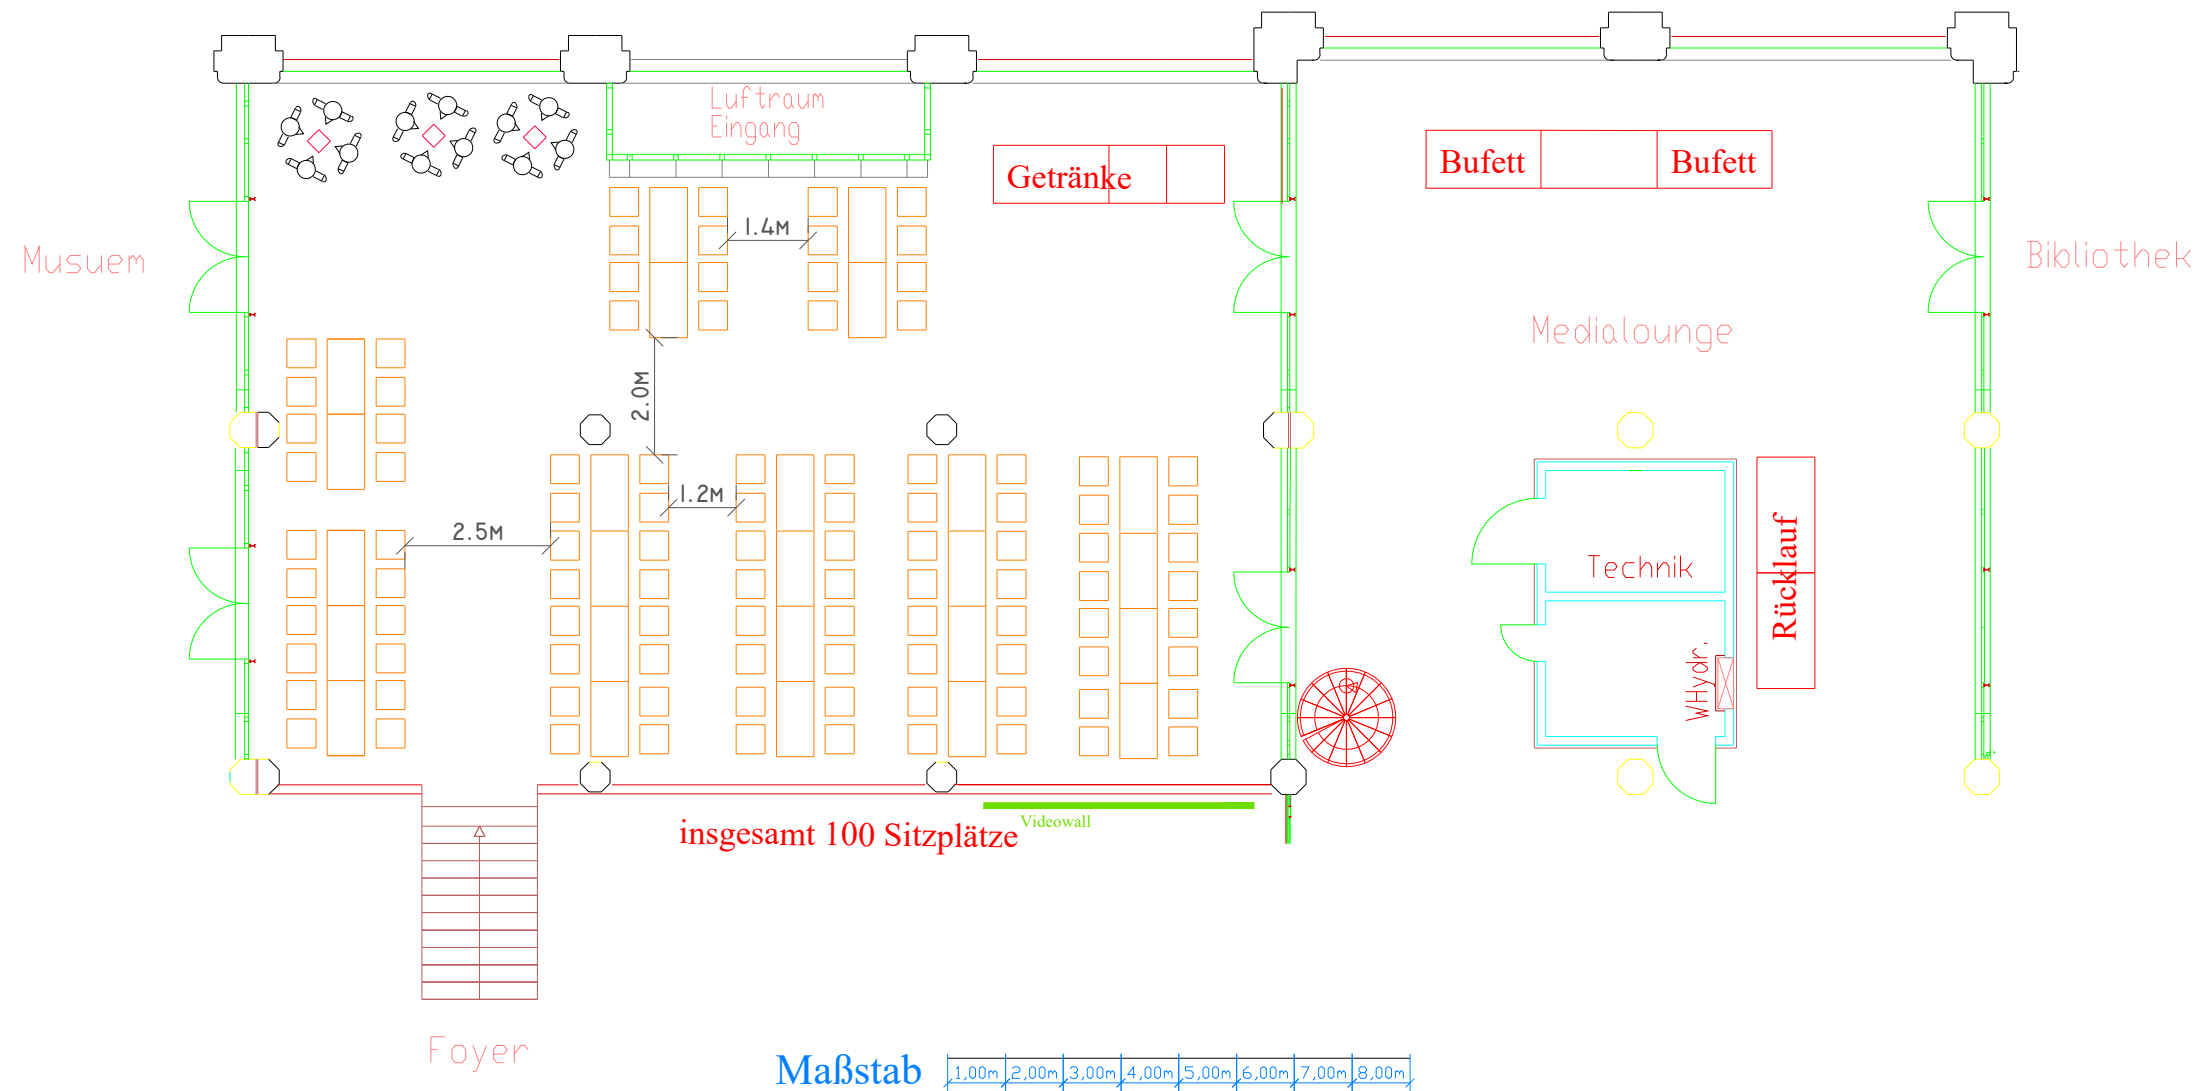

Museumsbalkon 1.OG

Maßstab 1,00m 2,00m 3,00m 4,00m 5,00m 6,00m 7,00m 8,00m

Museumsbalkon Beispiel 01			
DATE	ZKM	OBJ. NO.	ZKM Museumsbalkon 1.OG
SCALE	1 : 100	DESIGNER	gez. Manuel Weber