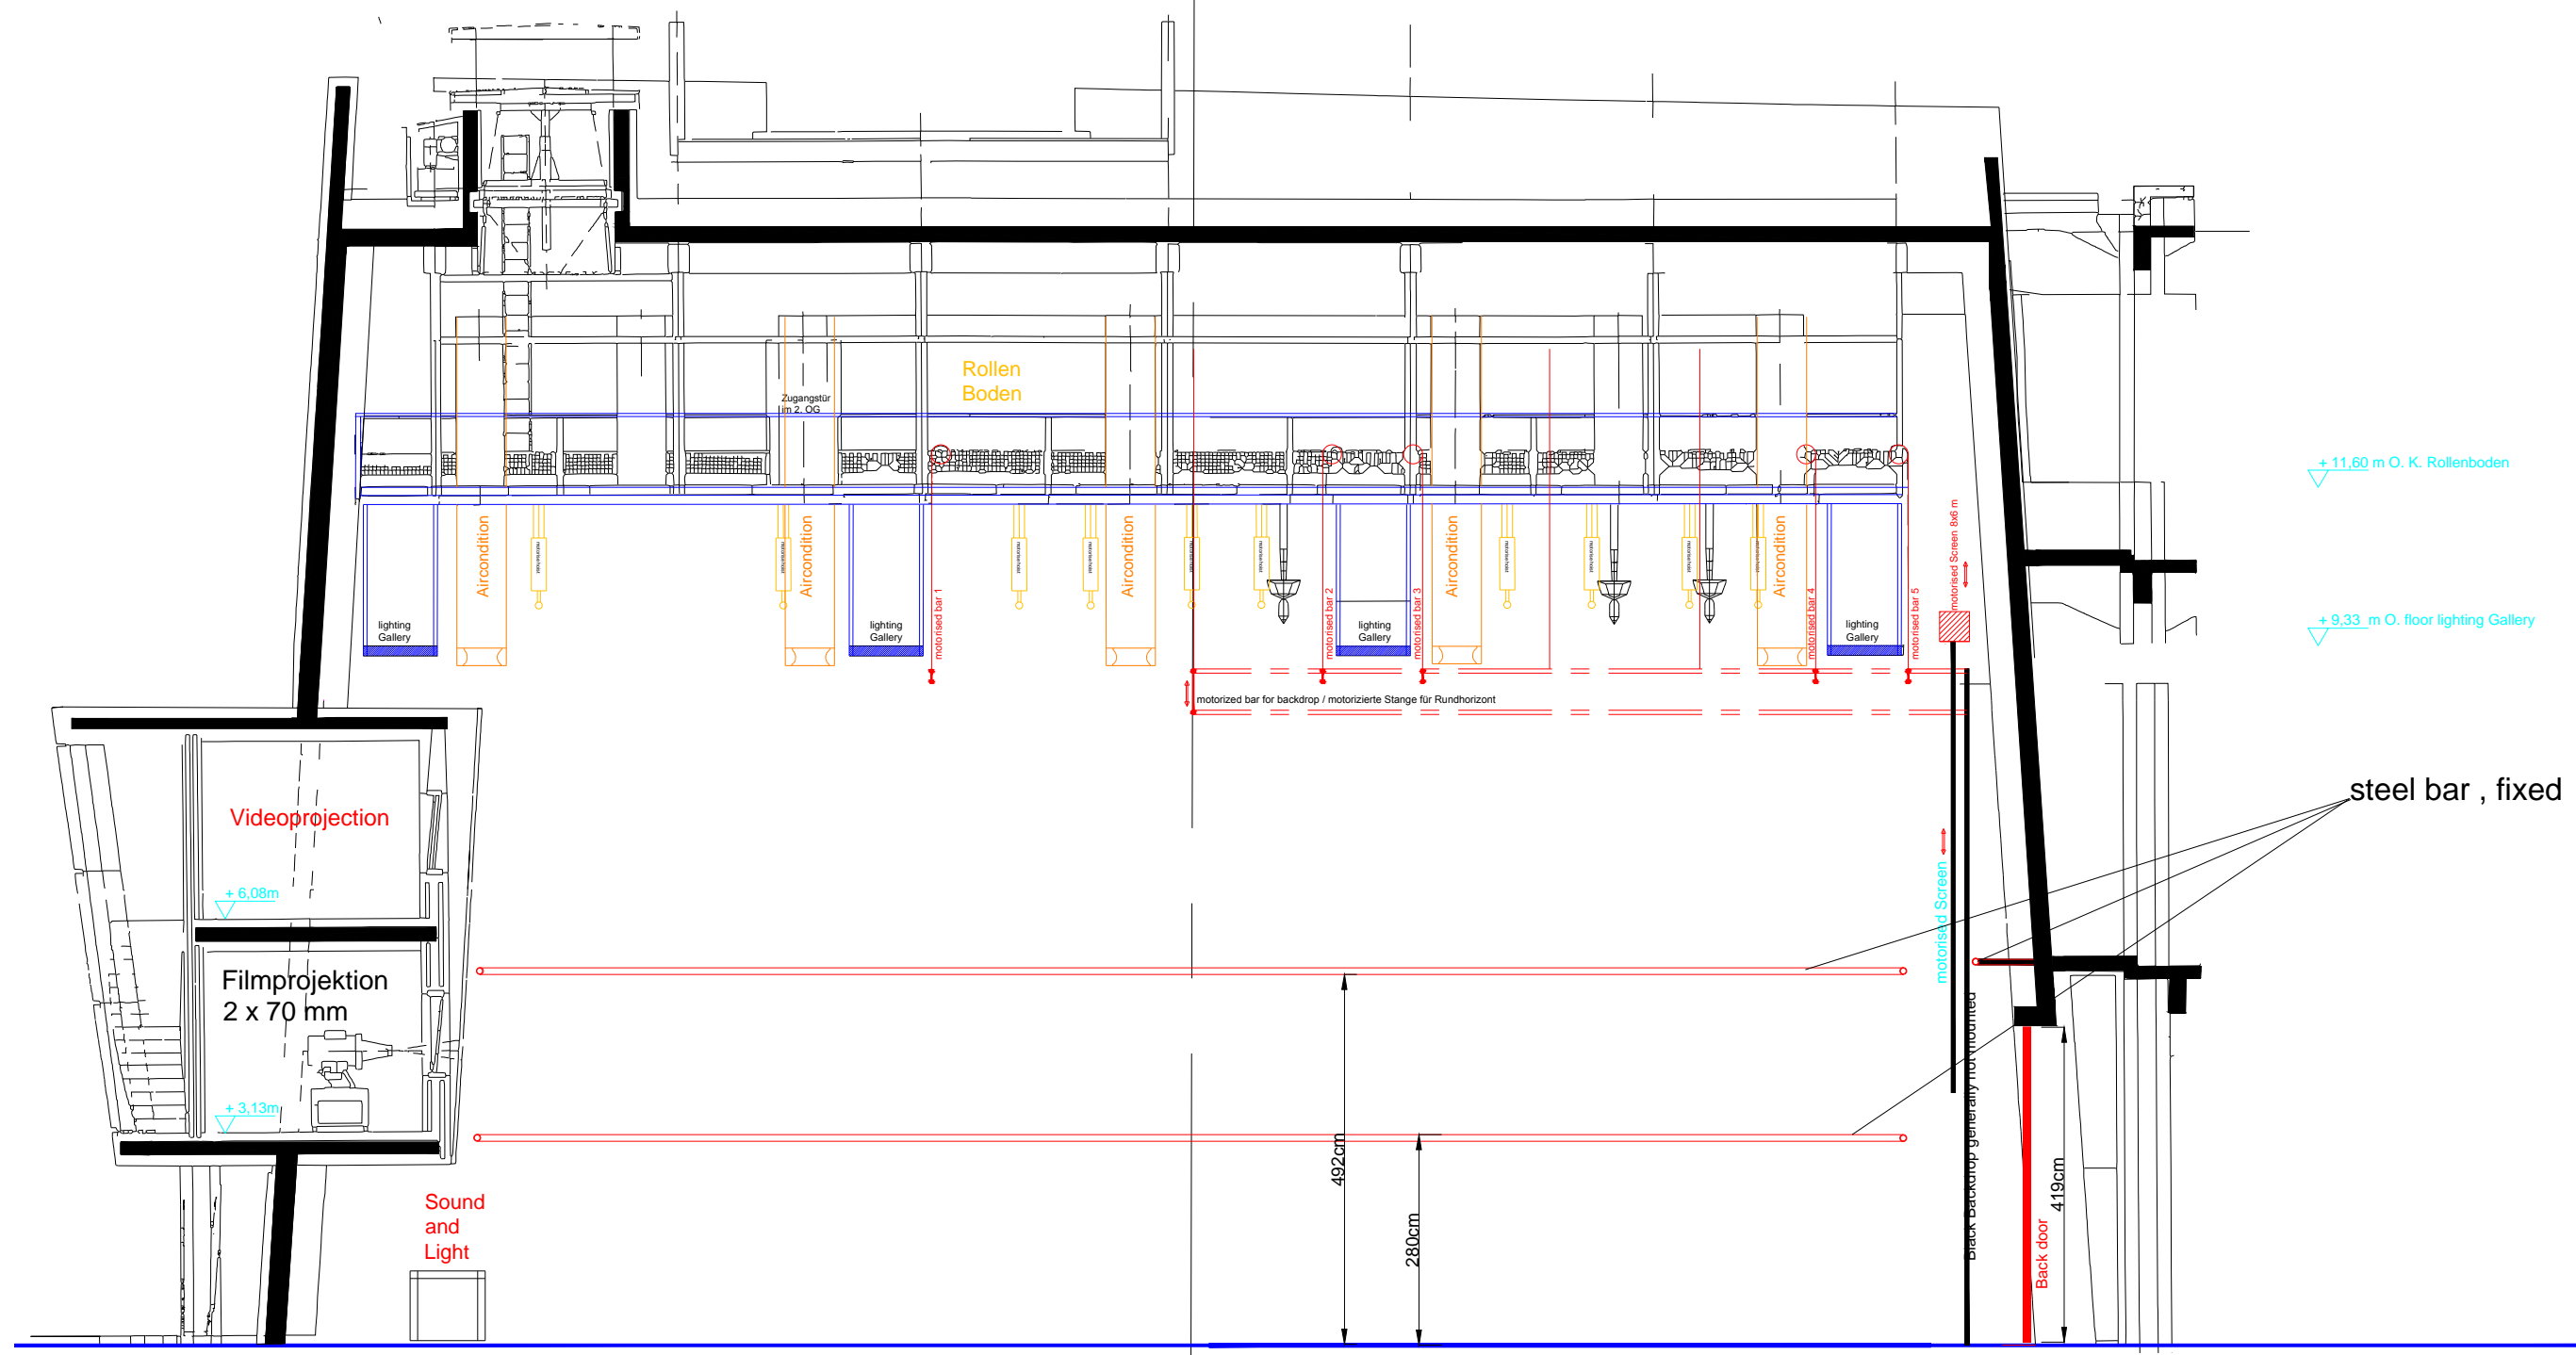

# longitudinal section (direction south)

Maßstab 1,00m 2,00m 3,00m 4,00m 5,00m 6,00m 7,00m 8,00m

Längsschnitt Medientheater ZKM		
WRT	Medientheater ZKM	DATE NO. MT_Laengs_Standart.dwg
SCALE 1:100		REV 002: Manuel Weber