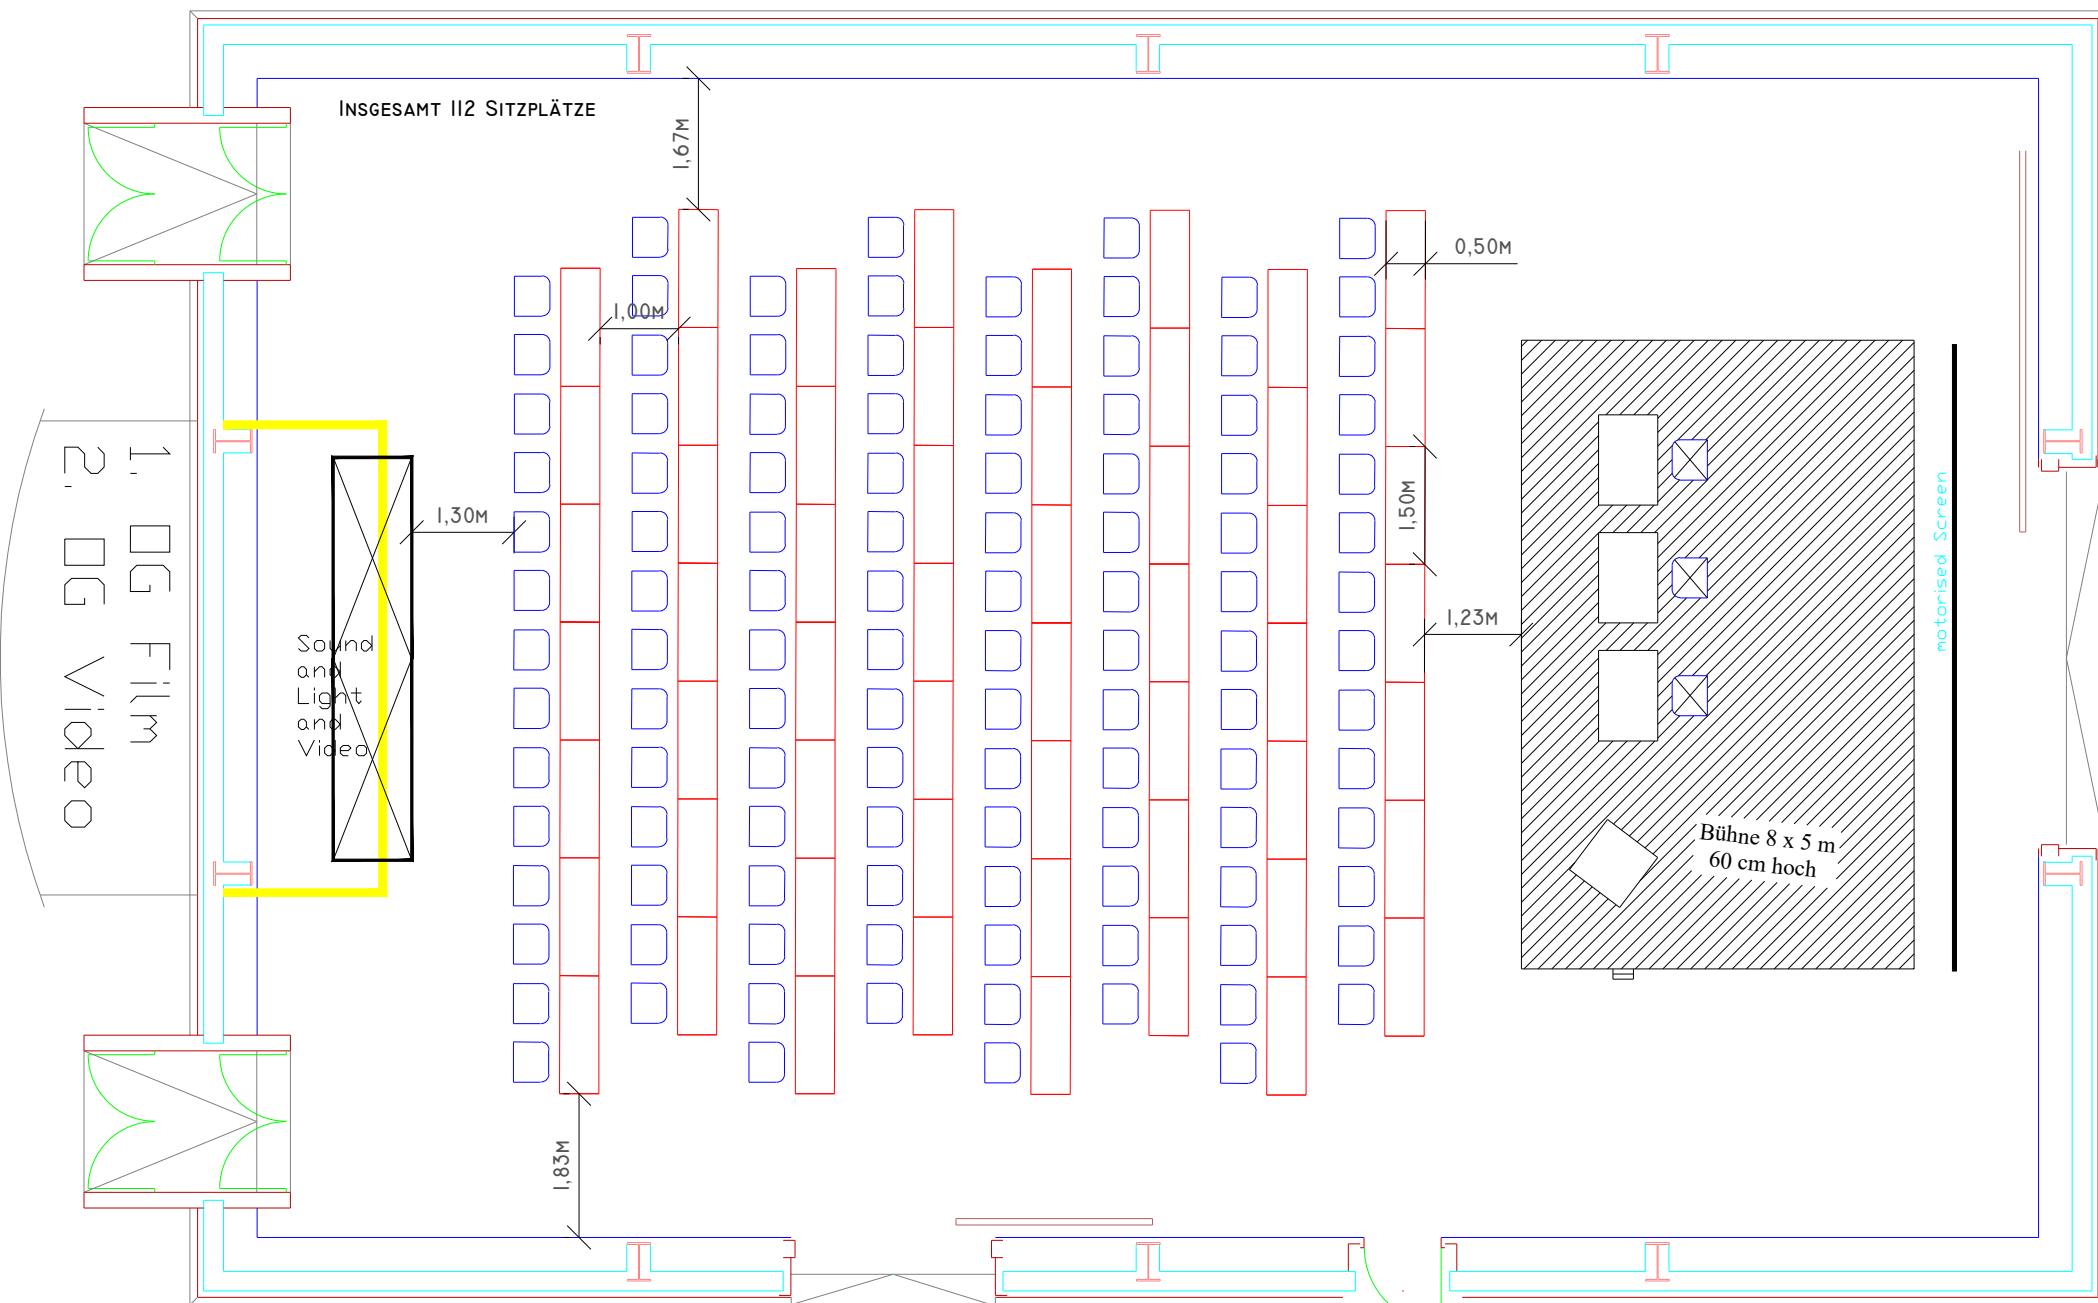

MEDIENTHEATER

8 7 6 5 4 3 2 1

8 6 5 4 3 2 1

INSGESAMT 112 SITZPLÄTZE

1. DG Film
2. DG Video

Sound and Light and Video

Bühne 8 x 5 m
60 cm hoch

motorisierter Screen

Maßstab 1,00m 2,00m 3,00m 4,00m 5,00m 6,00m 7,00m 8,00m

Medientheater-parlamentarisch			
NOV	Medientheater ZKM	NOV	Medientheater ZKM
SCALE 1:100	gez. Manuel Weber		REV