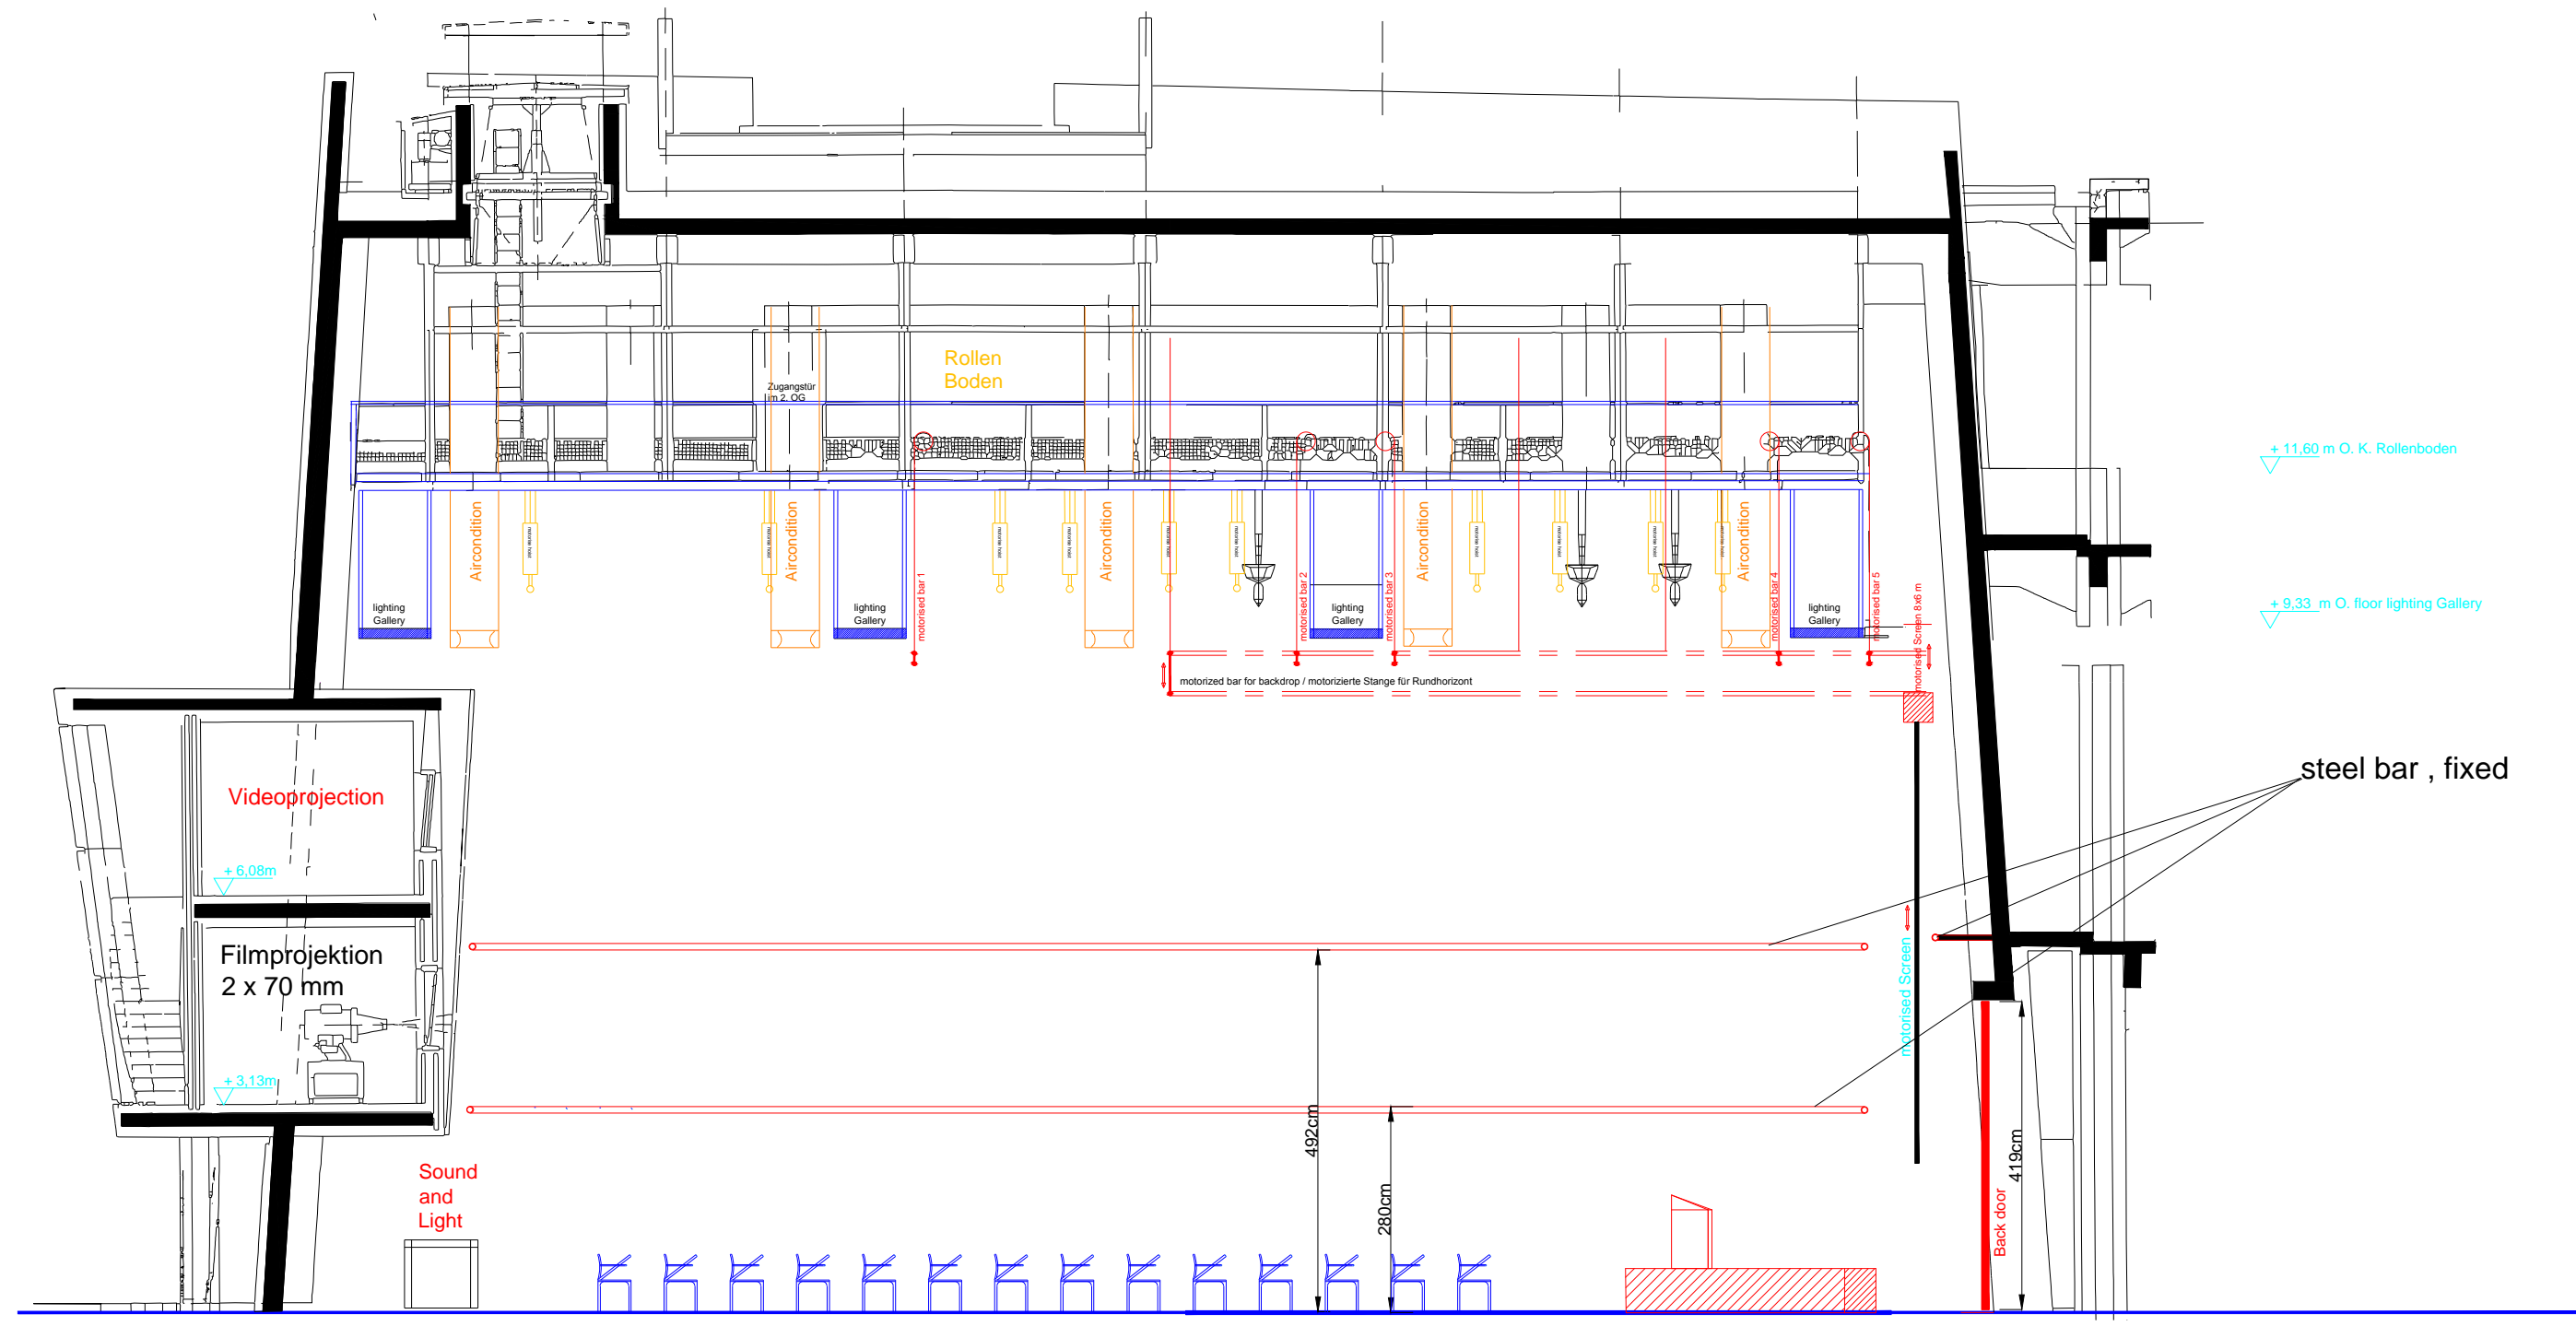

longitudinal section (direction south)

Maßstab 1,00m 2,00m 3,00m 4,00m 5,00m 6,00m 7,00m 8,00m

max.Bestuhung mit Mittelgang_Schnitt Medientheater ZKM			
BYT	Medientheater ZKM	DRG NO.	MT_max_Mittelgang_Schnitt
SCALE 1:100		REV	gez. Michael Weber