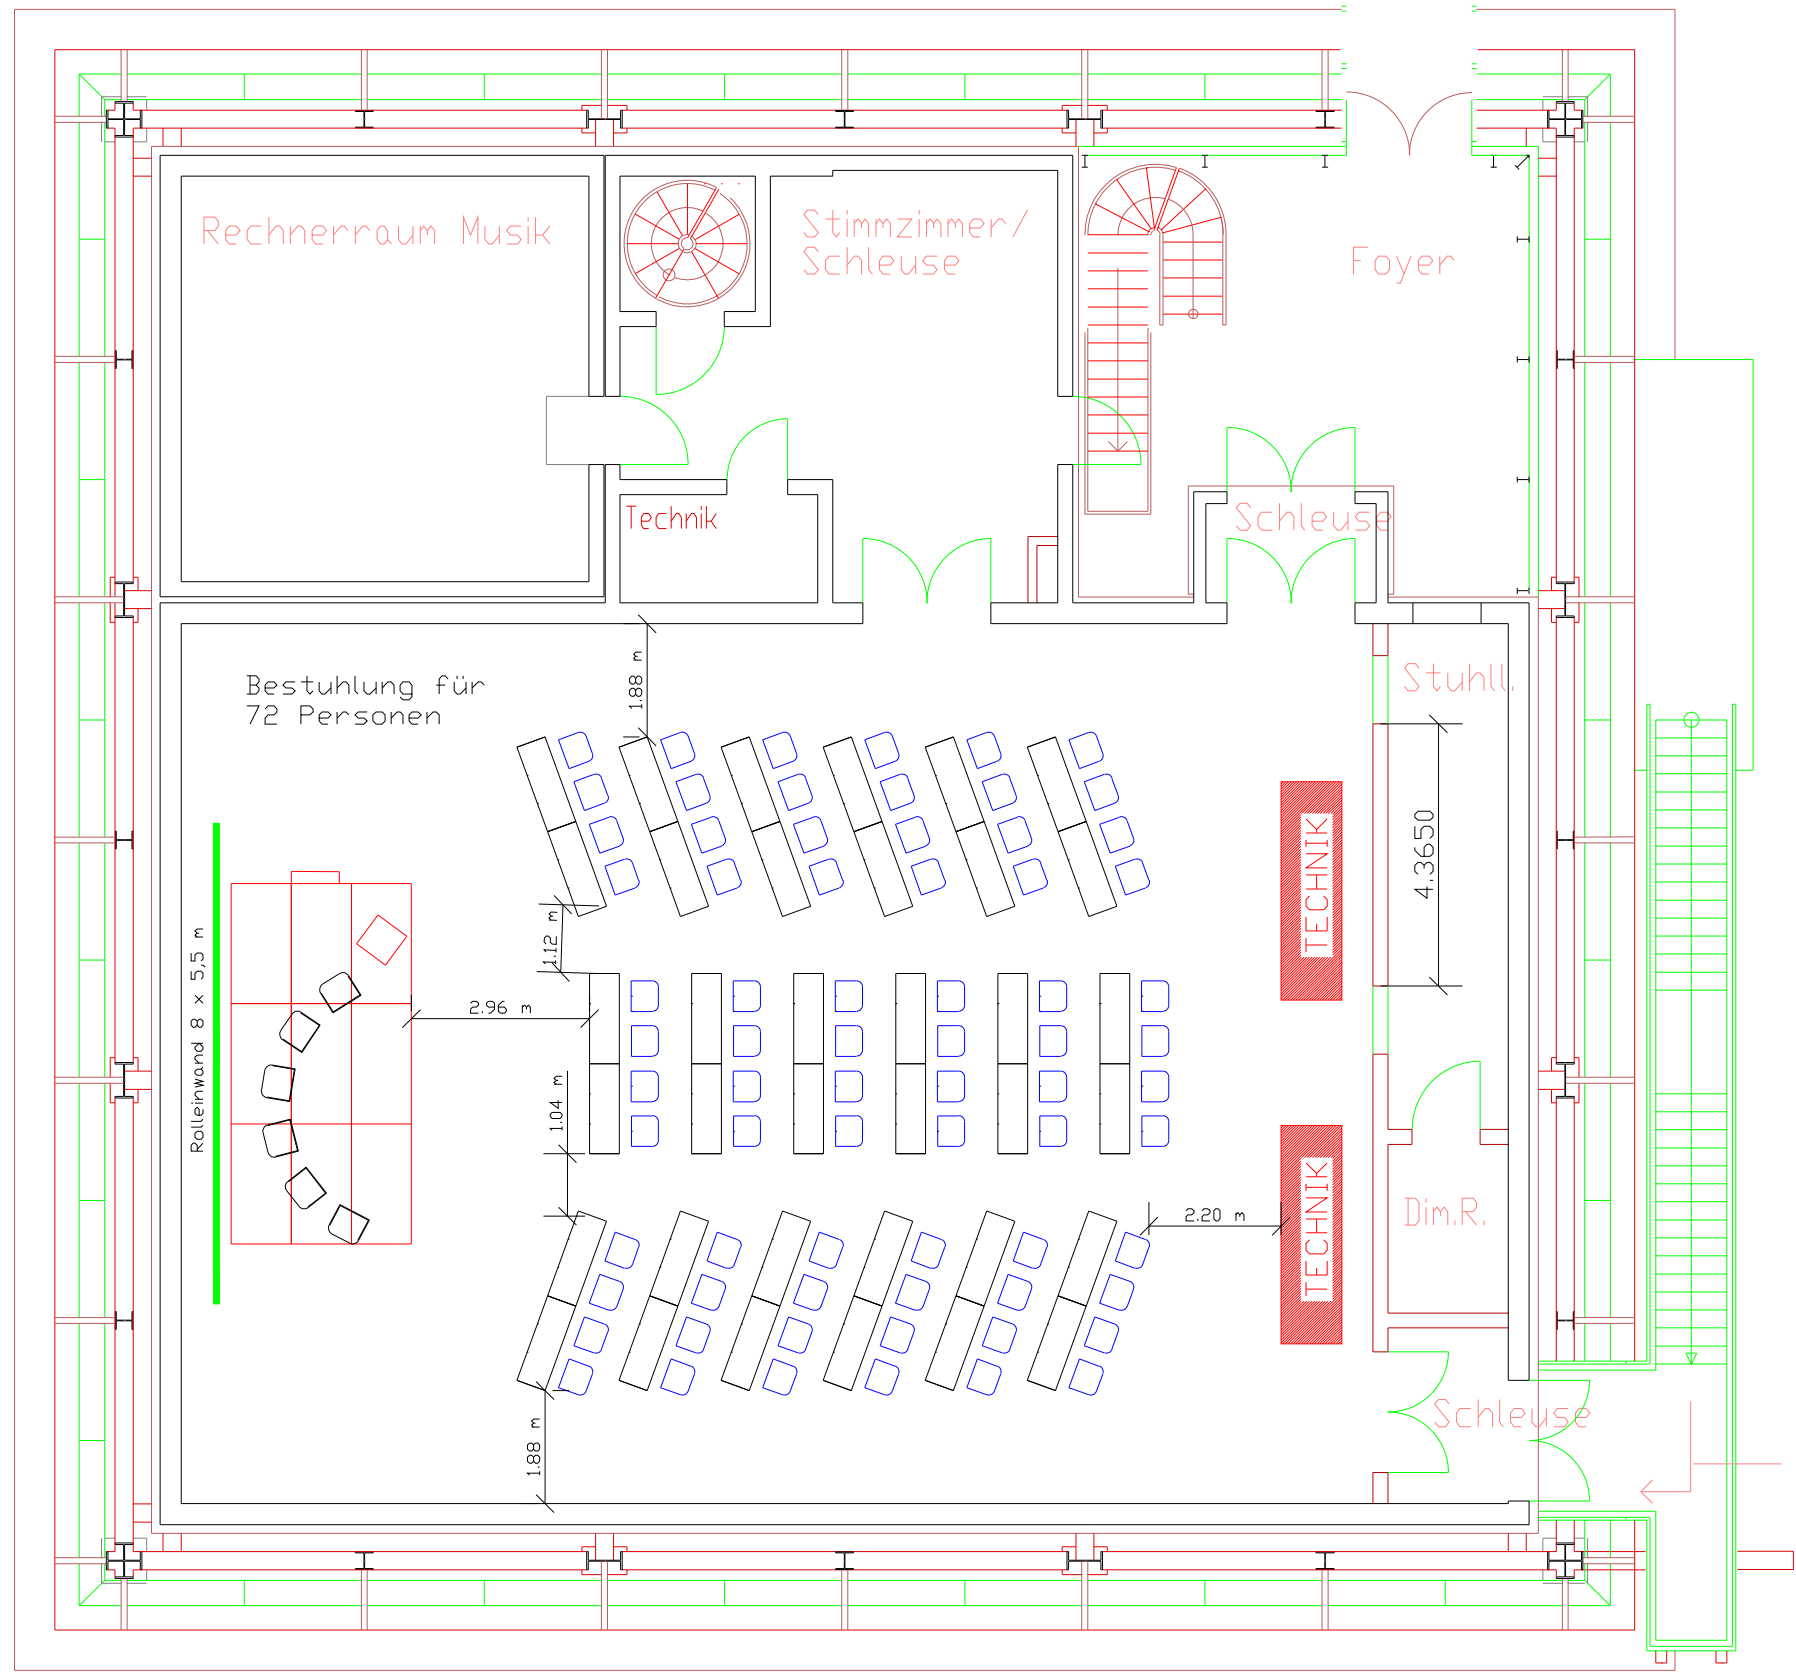

Maßstab 1,00m 2,00m 3,00m 4,00m 5,00m 6,00m 7,00m 8,00m

KUBUS

Kubus mit proesidial mit Tischen Beispiel			
SIZE	ZKM	DESIGN NO.	ZKM KUBUS 1.0G
SCALE	1 : 100	gez.	Manuel Weber