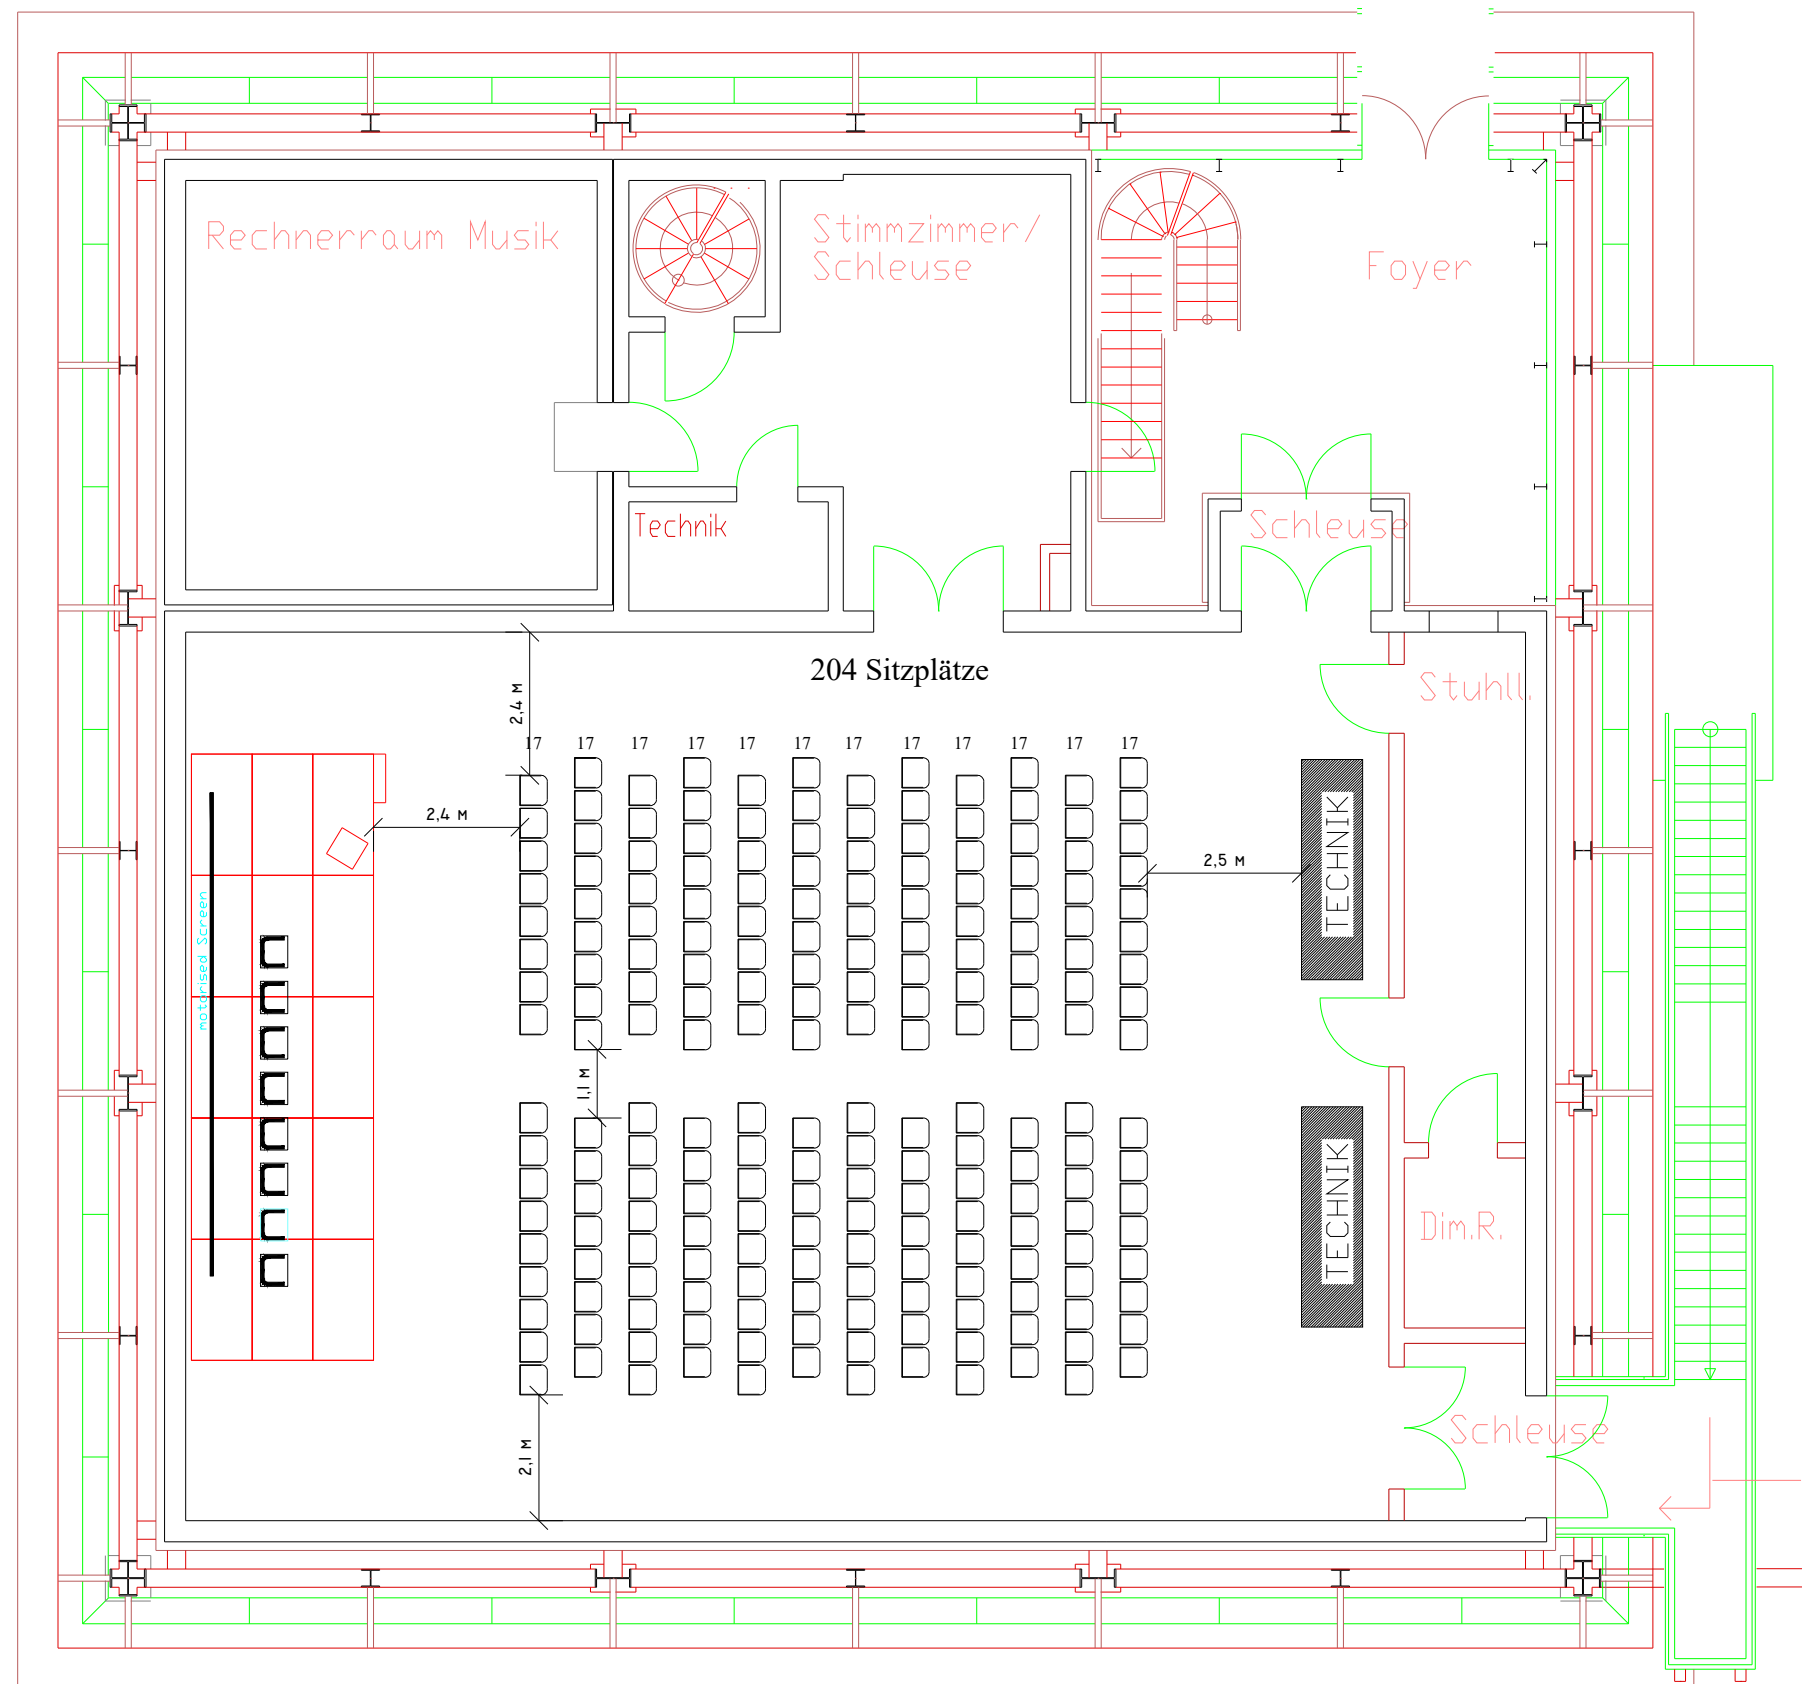

KUBUS

Maßstab 1,00m 2,00m 3,00m 4,00m 5,00m 6,00m 7,00m 8,00m

Kubus Symposium Beispiel			
SIZE	ZKM	DIS. NO.	ZKM KUBUS 1.0G
SCALE	1 : 100	gez.	Manuel Weber