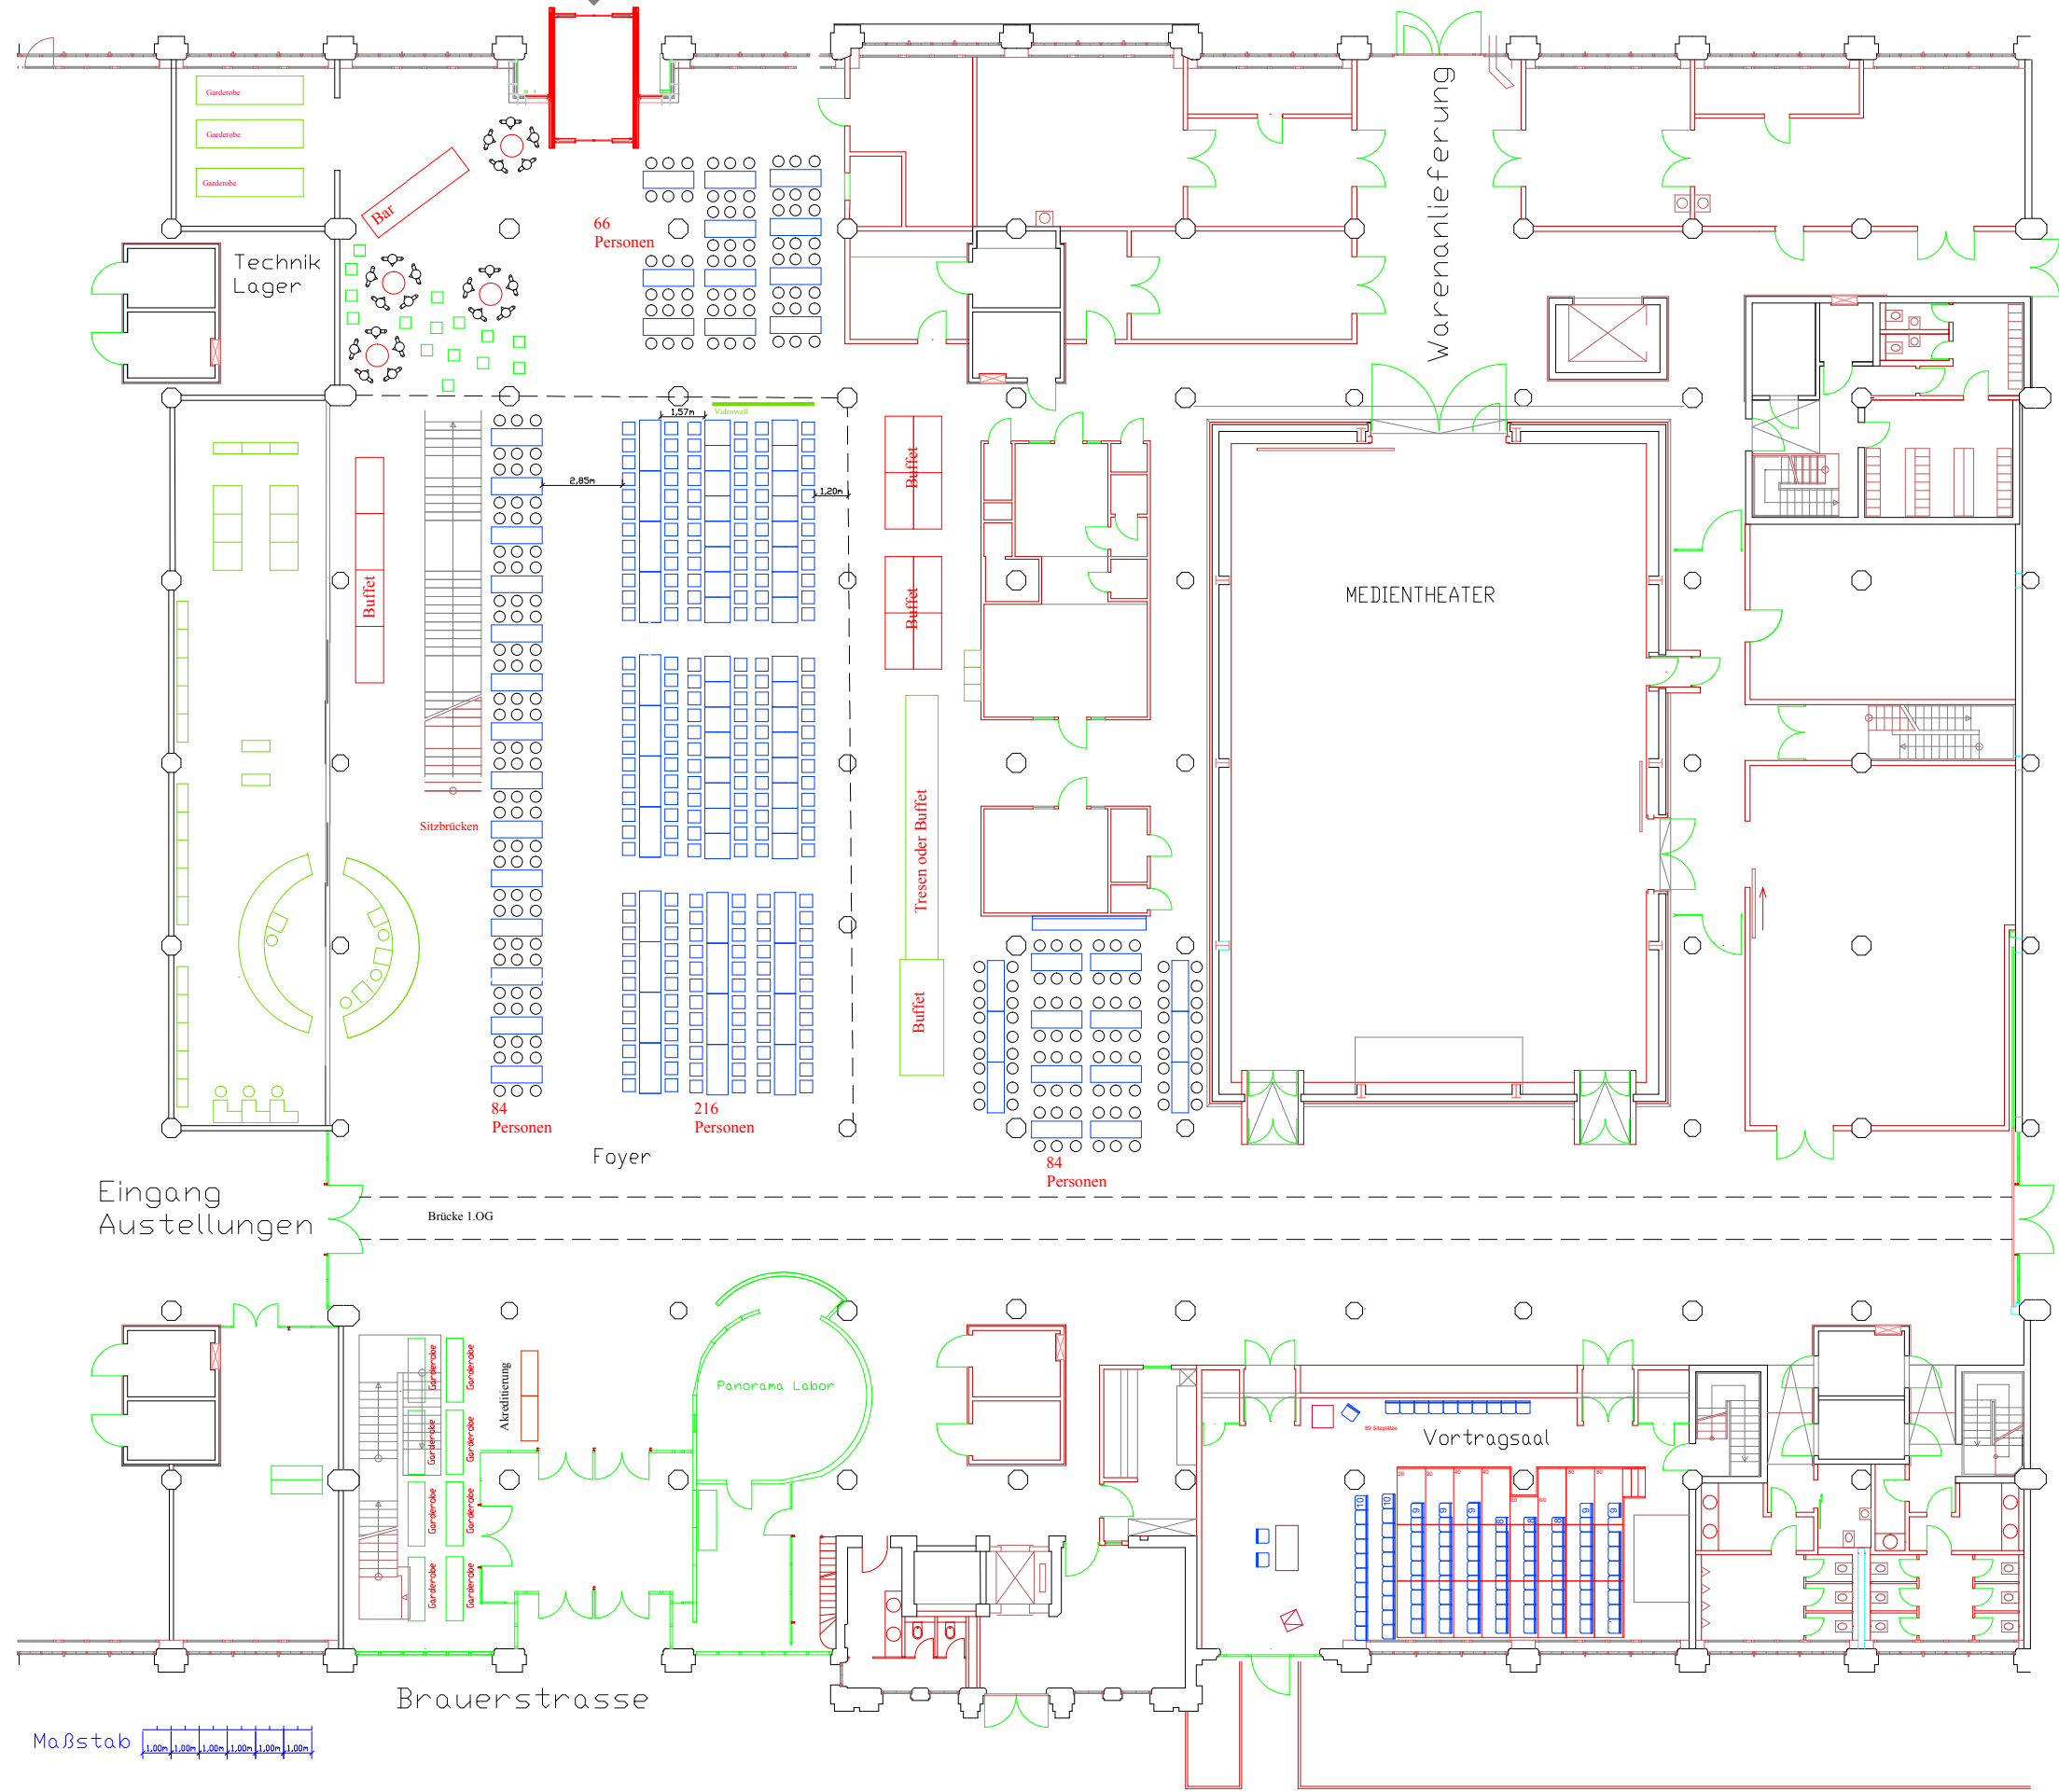

8

7

6

5

4

3

2

1

Lorenzstrasse

Eingang Ausstellungen

Brücke LOG

Foyer

84 Personen

216 Personen

84 Personen

66 Personen

MEDIENTHEATER

Durchwegung ZKM Eingang HFG

Panorama Labor

Vortragsaal

Brauenerstrasse

Maßstab 1:100

Foyer ZKM			
NO. 101	Foyer ZKM	NO. 102	ZKM Foyer
SCALE 1 : 100	gez. Manuel Weber	REV	

8

7

6

5

4

3

2

1