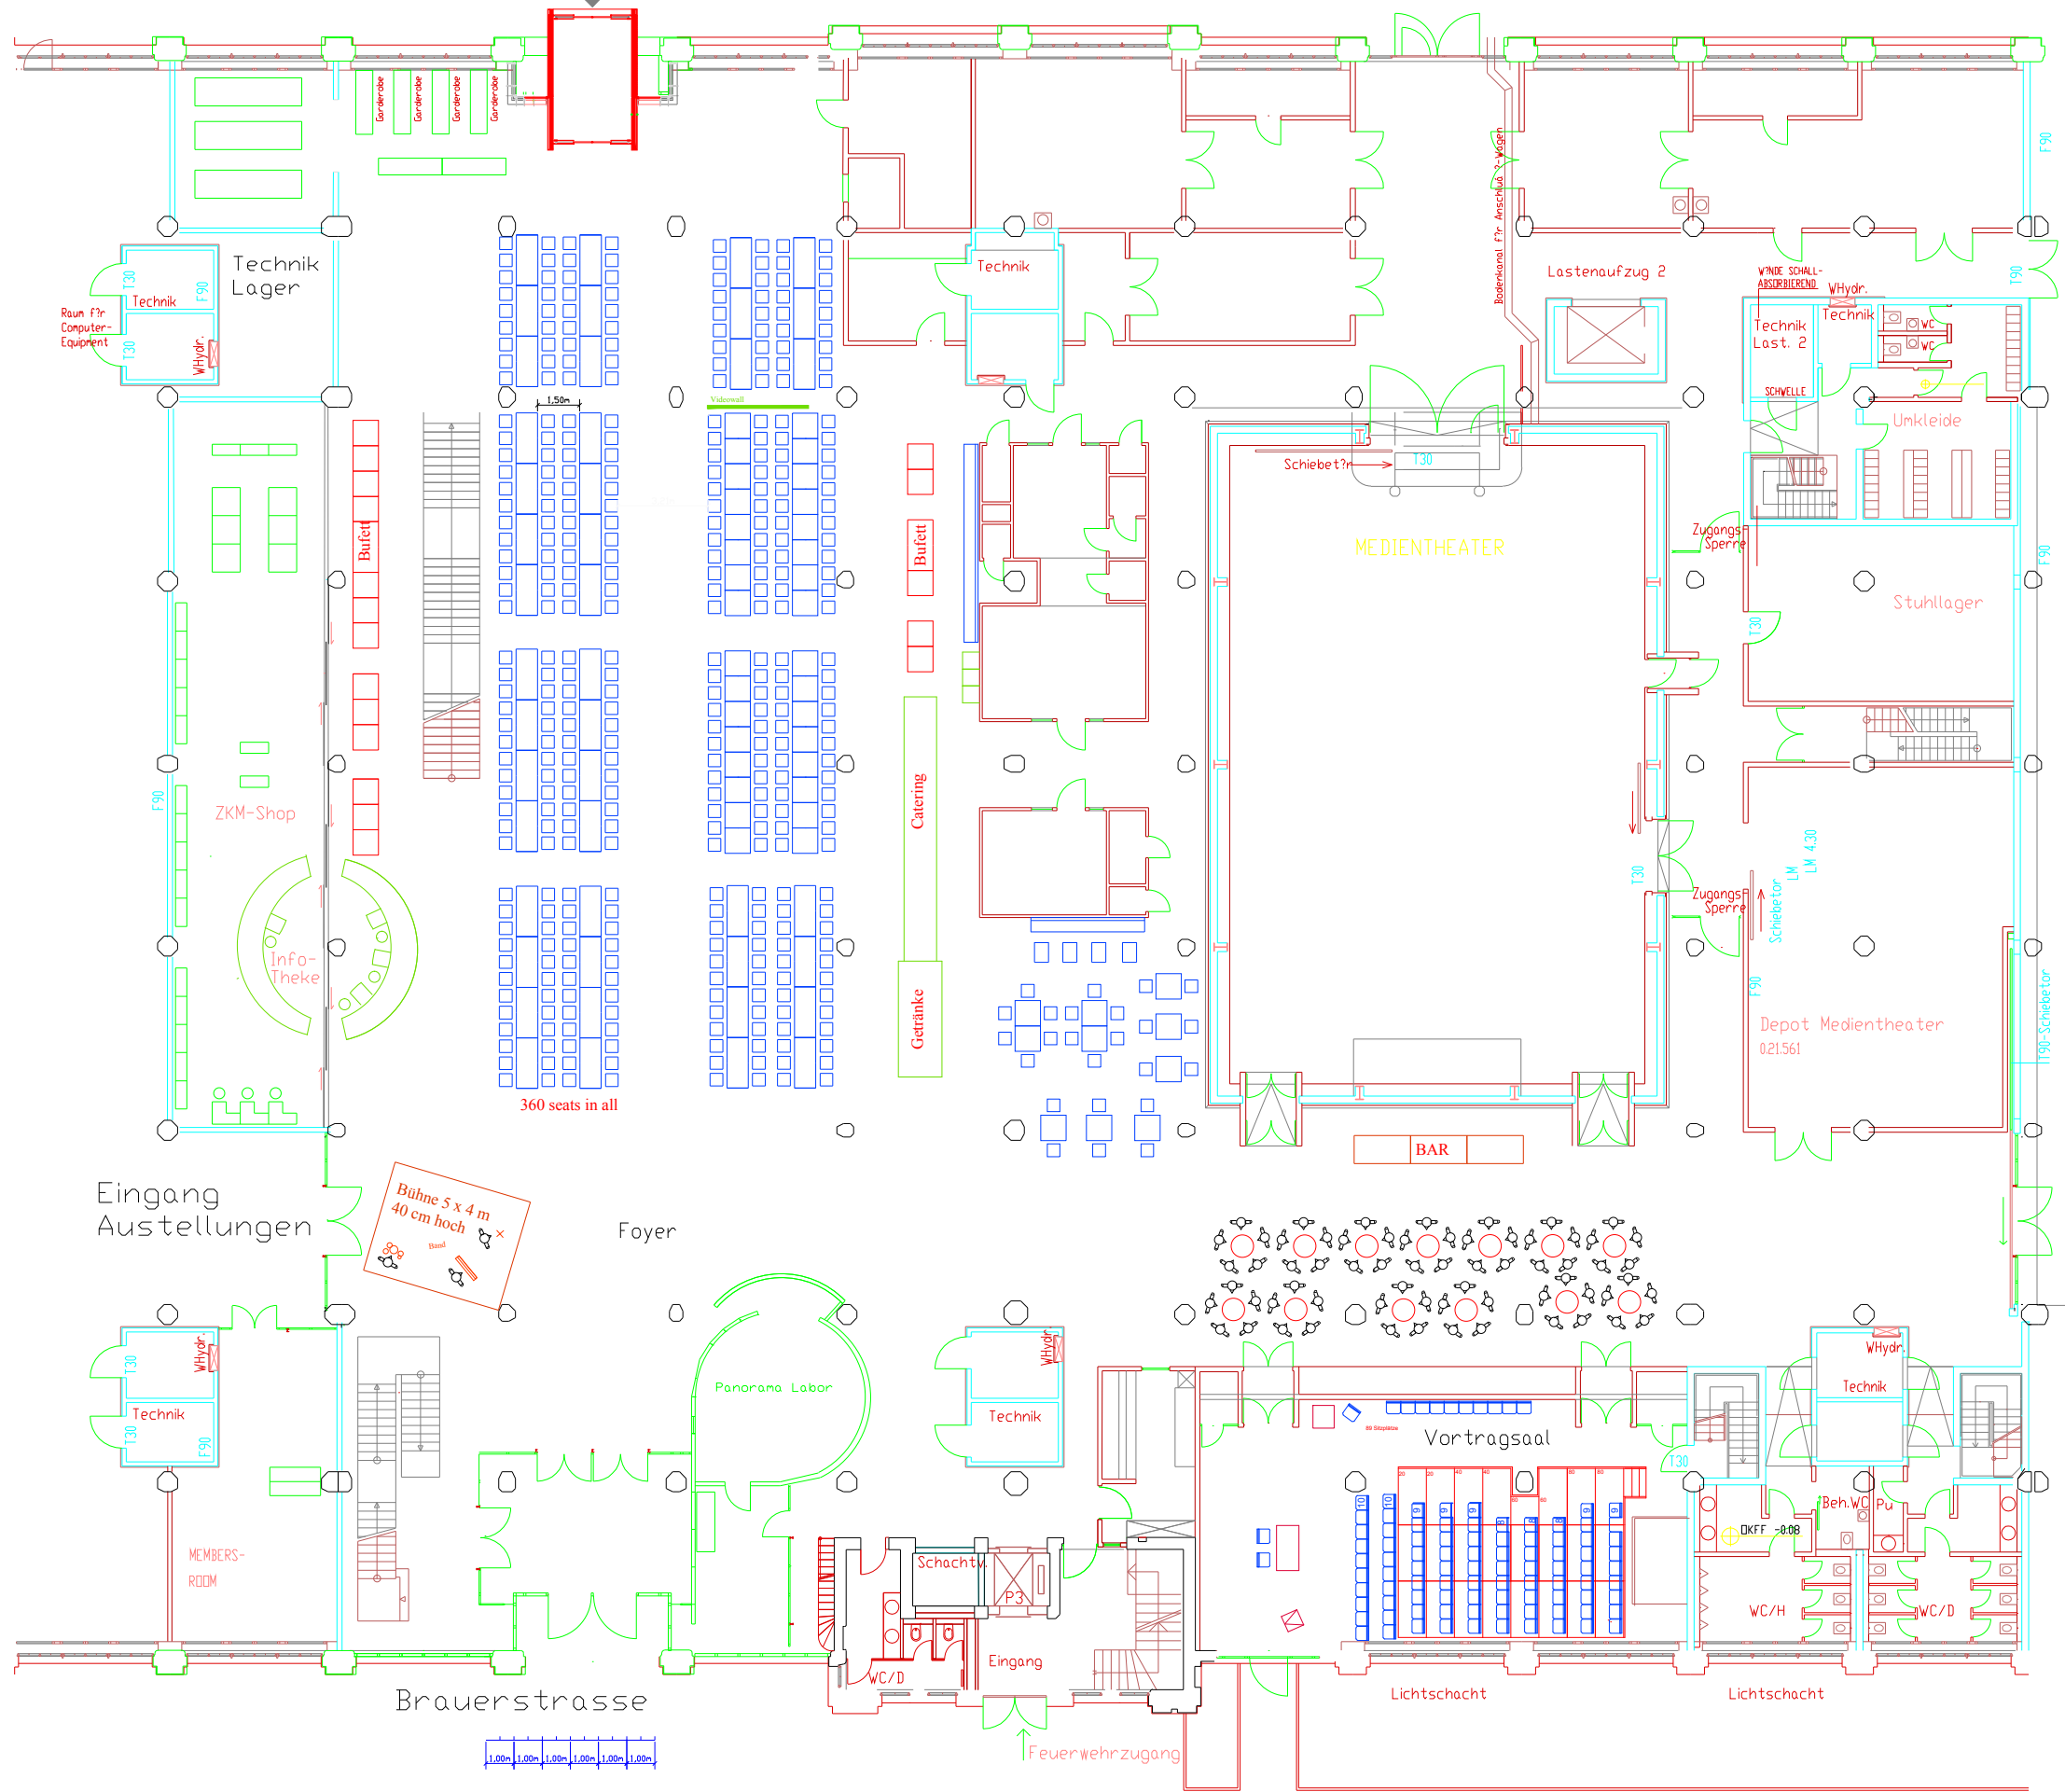

8

7

6

5

4

3

2

1

Lorenzstrasse

Technik Lager

Technik

Lastenaufzug 2

Technik Last. 2

ZKM-Shop

Info-Theke

360 seats in all

Catering

BAR

Stuhllager

Depot Medientheater 021.561

Eingang Ausstellungen

Bühne 5 x 4 m 40 cm hoch

Foyer

Panorama Labor

Technik

Vortragsaal

Technik

MEMBERS-ROOM

Schacht

Eingang

Lichtschacht

Lichtschacht