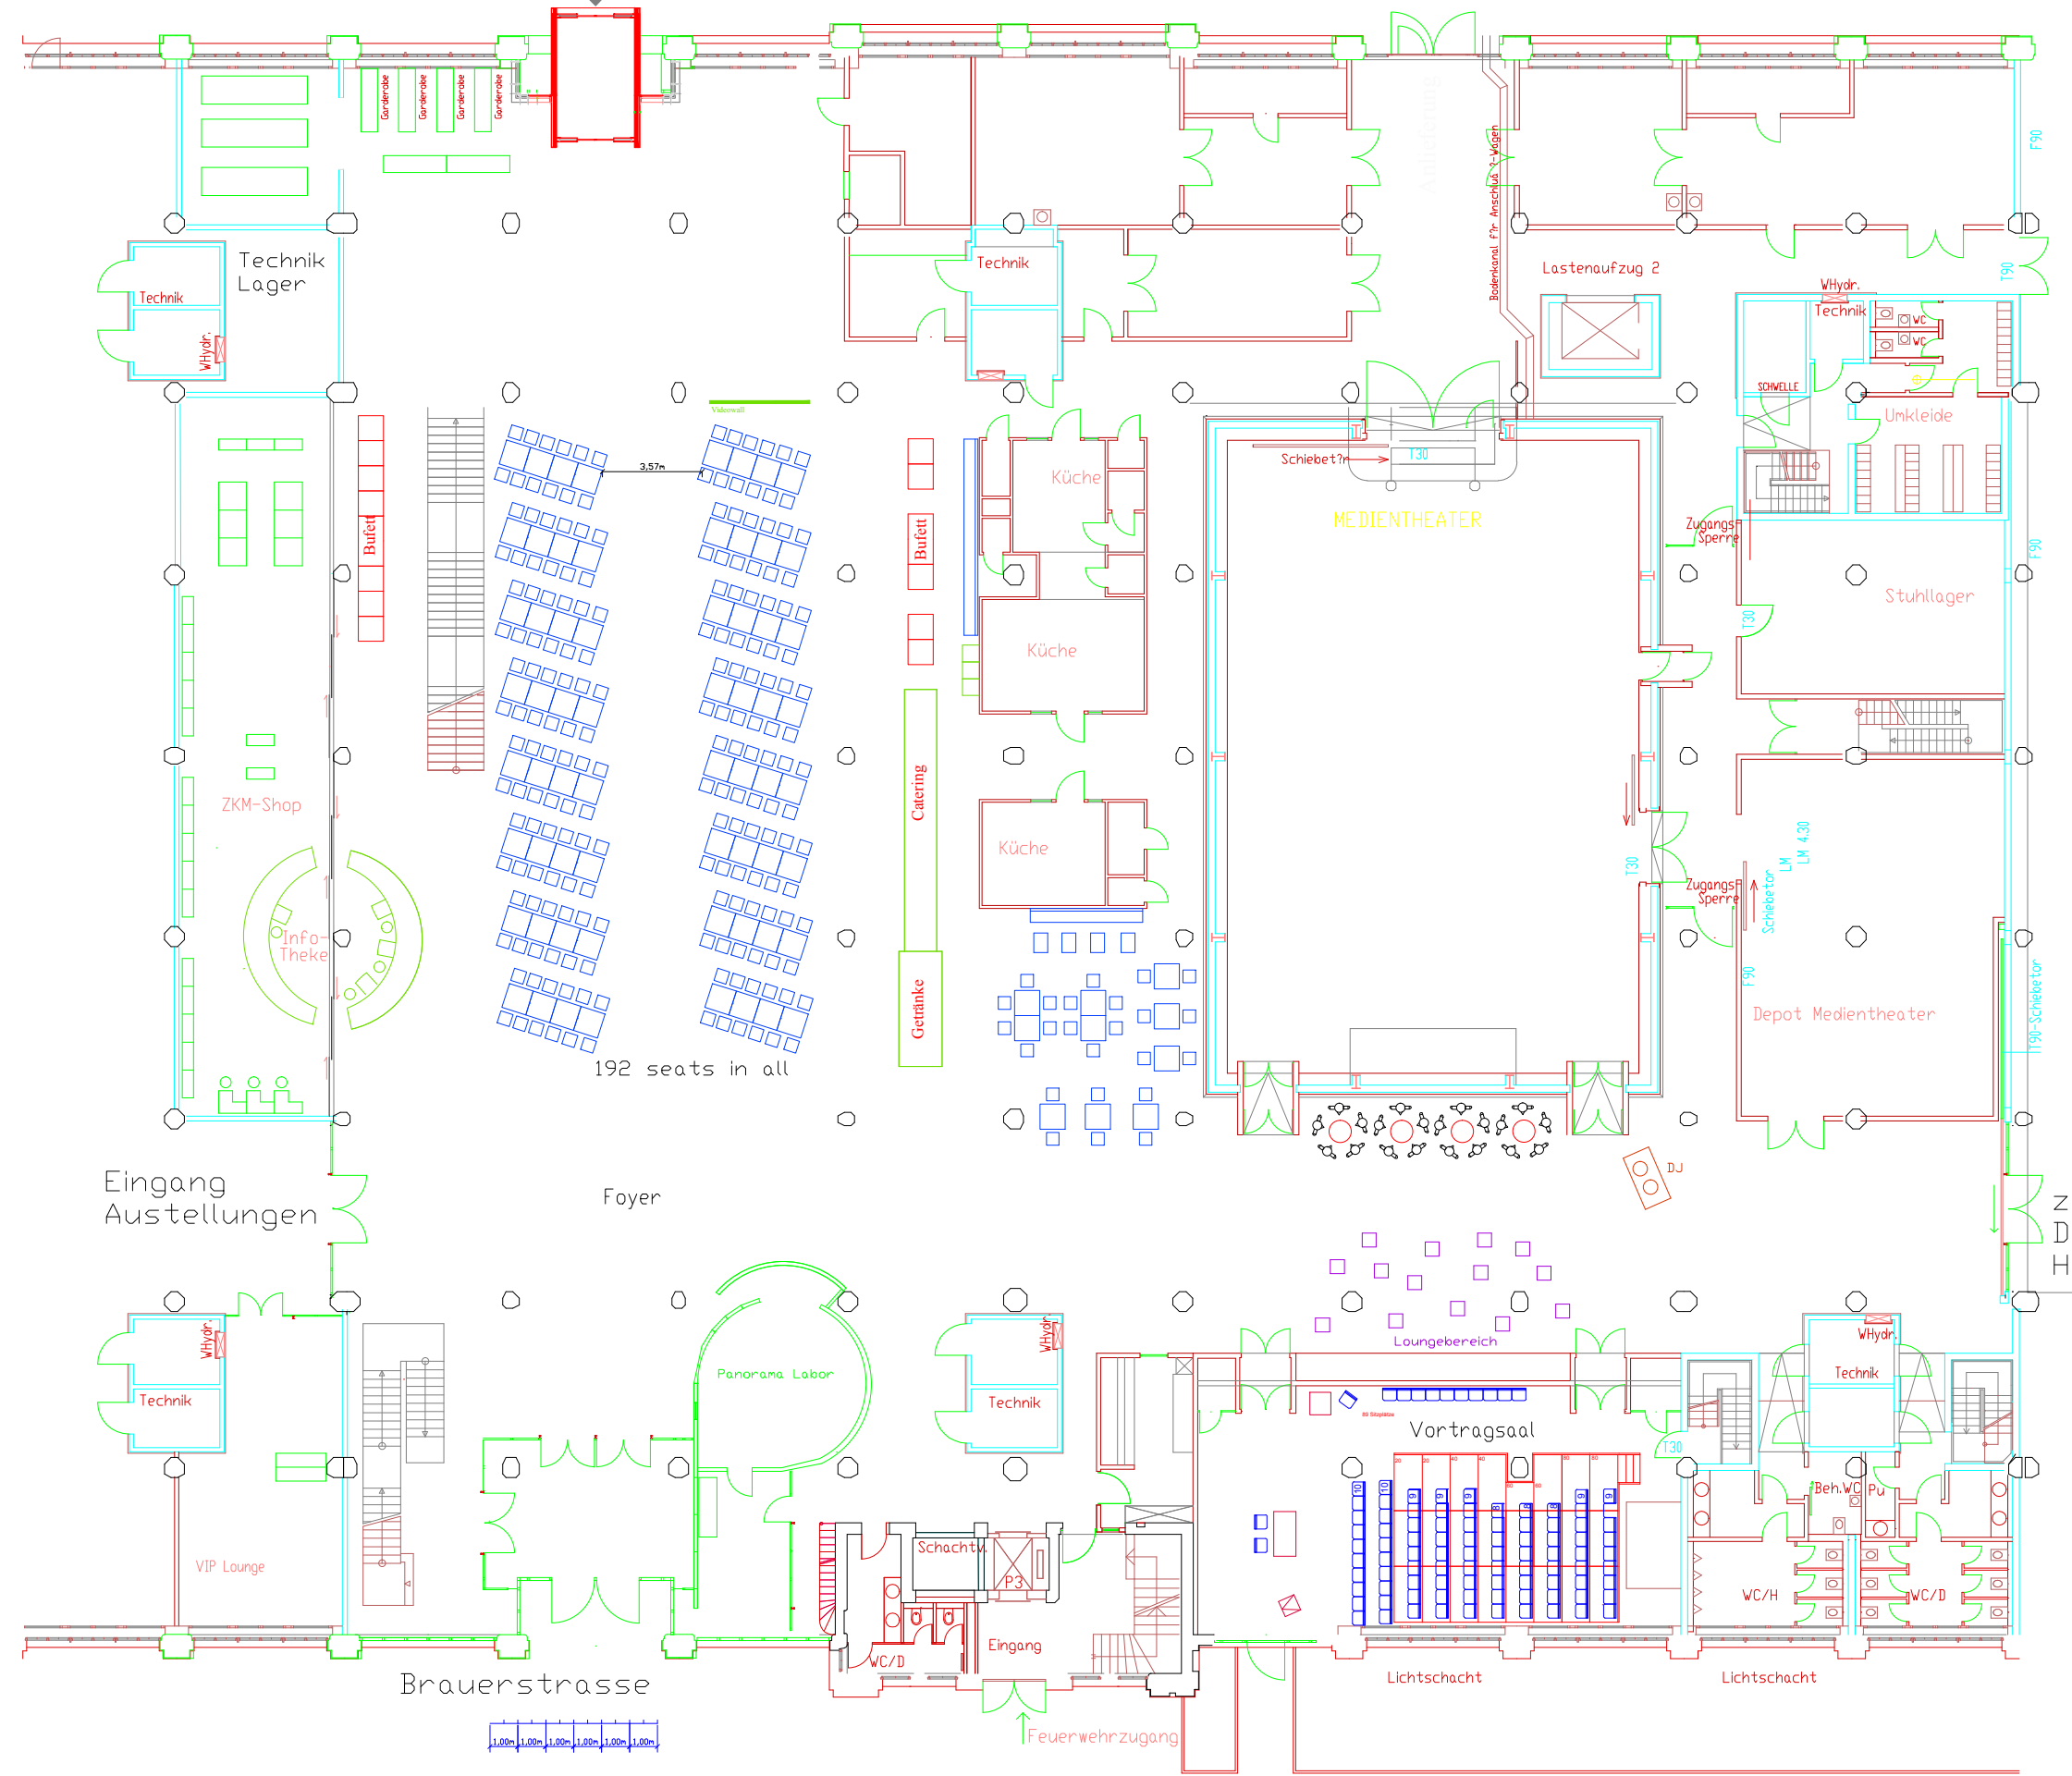

8 7 6 5 4 3 2 1

Lorenzstrasse

192 seats in all

MEDIENTHEATER

Eingang Ausstellungen

Foyer

Panorama Labor

Vortragsaal

Brauerstrasse

zum MNK, Durchwegung HFG

Foyer Anwendungsbeispiel I			
NO. 1	Foyer ZKM	PROJ. NO.	ZKM Foyer
SCALE	1 : 100	DESIGNER	gez. Manuel Weber

8 7 6 5 4 3 2 1